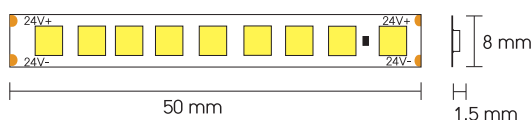

STRIP LED 2835 9,6W/mt 24V 200Lm/W

5 metri

CODICE	PARAMETRI BASE					PARAMETRI FOTOMETRICI					
	Misure	Unità di Taglio	Input Volt	Watt nominali	Watt effettivi	CRI	Colore Luce	Lumen nominali	Lumen effettivi	Classe Energetica	IP
ROLLE 5 METRI											
AV0110CBET-E	5000x8x1,5mm	9LED/50mm	24VDC	9,6W/m	-	≥80	6500K	1920LM/m	1920LM/m	C	IP20
AV0110NBET-E	5000x8x1,5mm	9LED/50mm	24VDC	9,6W/m	-	≥80	4000K	1920LM/m	1920LM/m	B	IP20
AV0110WBET-E	5000x8x1,5mm	9LED/50mm	24VDC	9,6W/m	-	≥80	3000K	1920LM/m	1776LM/m	C	IP20
ROLLE 25 METRI											
AV0111-25NBET-E	25000x8x1,5mm	9LED/50mm	24VDC	9,6W/m	-	≥80	4000K	1920LM/m	1920LM/m	B	IP20
AV0110-25WBET-E	25000x8x1,5mm	9LED/50mm	24VDC	9,6W/m	-	≥80	3000K	1920LM/m	1776LM/m	C	IP20

DATI FOTOMETRICI