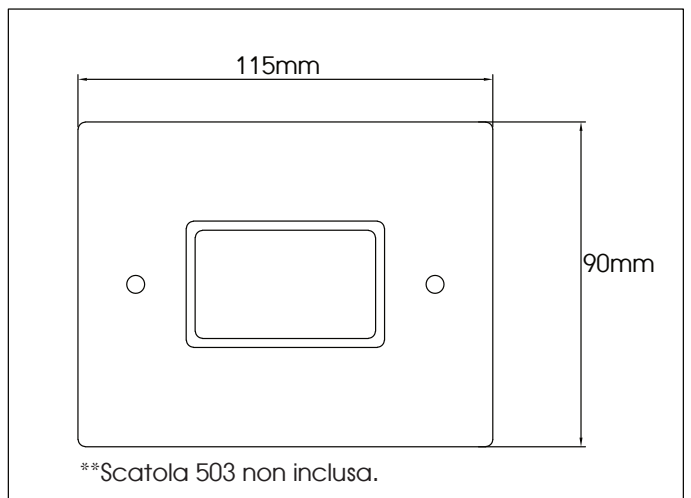

CRI
>90 **CRI**

IK
03 

IMMAGINE AMBIENTATA

DIMENSIONI

CONNESSIONI

ATTENZIONE

I singoli faretto LED vanno collegati in parallelo, rispettando la polarità.
Alimentare l'impianto solo dopo il collegamento di tutti i faretto.