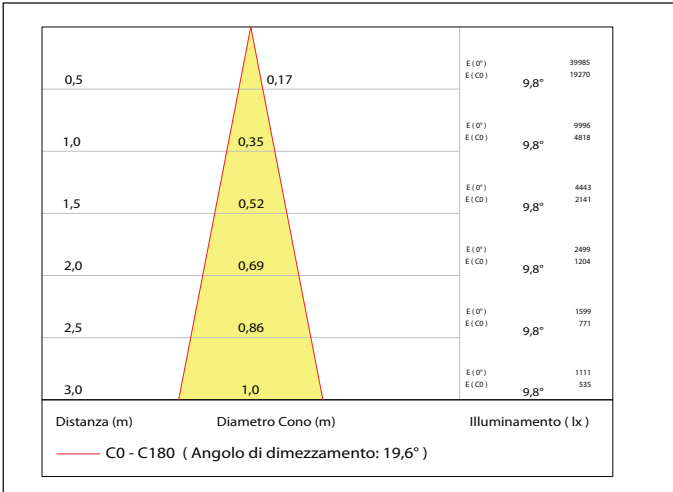

CODICE: AV01103GN

OTTICHE

10° 25° 40° 60° 110°

DIFF.

EMISSIONE LUMINOSA

DIMENSIONI

CONNESSIONI

ATTENZIONE