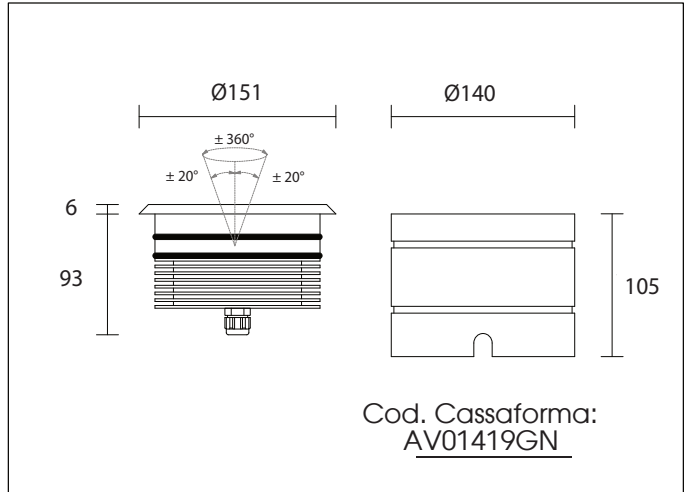

1800Lm (24W 500mA)

1560Lm (36W 700mA RGB)

Collegare in serie:

500mA / 700mA (RGB)

CRI
>80

1700gr

**Cavo RGB 1,5mt Liyy-AD8 6x0,35

**3000K - CRI>90 Su richiesta

CODICE: AV01103GN

OTTICHE

10° 25° 40° 60° 110°

DIFF.

EMISSIONE LUMINOSA

DIMENSIONI

CONNESSIONI

ATTENZIONE

I singoli faretto LED vanno collegati in serie, rispettando la polarità.

Alimentare l'impianto solo dopo il collegamento di tutti i faretto.