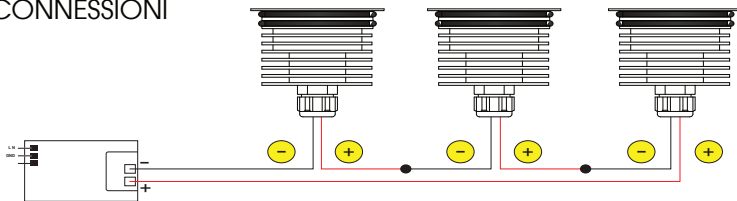

1800Lm (24W 500mA)

1560Lm (36W 700mA RGB)

Collegare in serie:

500mA / 700mA (RGB)

CRI
>80

1700gr

**Cavo RGB 1,5mt Liyy-AD8 6x0,35

**3000K - CRI>90 Su richiesta

CODICE: AV01103GN

OTTICHE

10° 25° 40° 60° 110°

DIFF.

EMISSIONE LUMINOSA

DIMENSIONI

CONNESSIONI

ATTENZIONE

I singoli faretto LED vanno collegati in serie, rispettando la polarità.

Alimentare l'impianto solo dopo il collegamento di tutti i faretto.