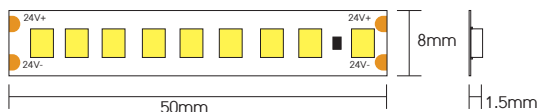

STRIP LED 2835 9,6W/MT 200Lm/W 24V

5 metri - 25 metri

CODICE	PARAMETRI BASE				PARAMETRI FOTOMETRICI					
	Misure	Unità di taglio	Input Volt	Watt nominali	CRI	Colore Luce	Lumen nominali	Lumen effettivi	Classe Erp EcoDesign	IP
AV0110CBET-E	5000x8x1.5mm	9LED/50mm	24VDC	9,6W/m	≥80	6500K	1920LM/m	1920LM/m	C	IP20
AV0110NBET-E	5000x8x1.5mm	9LED/50mm	24VDC	9,6W/m	≥80	4000K	1920LM/m	1920LM/m	B	IP20
AV0110WBET-E	5000x8x1.5mm	9LED/50mm	24VDC	9,6W/m	≥80	3000K	1920LM/m	1776LM/m	C	IP20
AV0110-25CBET-E	25000x8x1.5mm	9LED/50mm	24VDC	9,6W/m	≥80	6500K	1920LM/m	1920LM/m	C	IP20
AV0110-25NBET-E	25000x8x1.5mm	9LED/50mm	24VDC	9,6W/m	≥80	4000K	1920LM/m	1920LM/m	B	IP20
AV0110-25WBET-E	25000x8x1.5mm	9LED/50mm	24VDC	9,6W/m	≥80	3000K	1920LM/m	1776LM/m	C	IP20

STRIP LED 2835 12W/MT 150Lm/W 24V

5 metri

CODICE	PARAMETRI BASE				PARAMETRI FOTOMETRICI					
	Misure	Unità di taglio	Input Volt	Watt nominali	CRI	Colore Luce	Lumen nominali	Lumen effettivi	Classe Erp EcoDesign	IP
AV2582CIAA	5000x8x1.5mm	8LED/50mm	24VDC	12W/m	≥80	6000K	1800LM/m	1650LM/m	D	IP20
AV4495CIAA	5000x8x1.5mm	8LED/50mm	24VDC	12W/m	≥80	5000K	1800LM/m	1630LM/m	F	IP20
AV2580NIAA	5000x8x1.5mm	8LED/50mm	24VDC	12W/m	≥80	4000K	1800LM/m	1630LM/m	D	IP20
AV4421WIAA	5000x8x1.5mm	8LED/50mm	24VDC	12W/m	≥80	3500K	1800LM/m	1630LM/m	D	IP20
AV2581WIAA	5000x8x1.5mm	8LED/50mm	24VDC	12W/m	≥80	3000K	1800LM/m	1580LM/m	D	IP20
AV6270WIAA	5000x8x1.5mm	8LED/50mm	24VDC	12W/m	≥80	2700K	1800LM/m	1560LM/m	D	IP20
AV6792CIAA	5000x8,5x2mm	8LED/50mm	24VDC	12W/m	≥80	6000K	1800LM/m	1650LM/m	E	IP65-TR
AV6791NIAA	5000x8,5x2mm	8LED/50mm	24VDC	12W/m	≥80	4000K	1800LM/m	1630LM/m	E	IP65-TR
AV6790WIAA	5000x8,5x2mm	8LED/50mm	24VDC	12W/m	≥80	3000K	1800LM/m	1580LM/m	E	IP65-TR