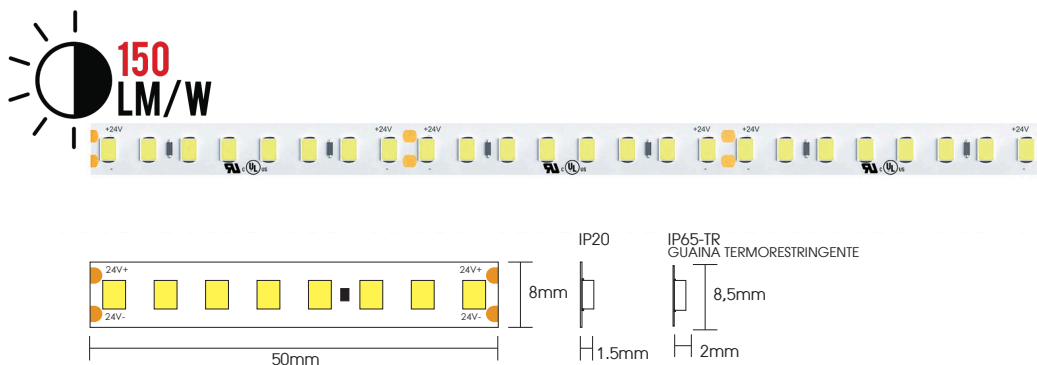

STRIP LED 2835 9,6W/MT 200Lm/W 24V

5 metri - 25 metri

CODICE	PARAMETRI BASE				PARAMETRI FOTOMETRICI					
	Misure	Unità di taglio	Input Volt	Watt nominali	CRI	Colore Luce	Lumen nominali	Lumen effettivi	Classe Erp EcoDesign	IP
AV0110CBET-E	5000x8x1.5mm	9LED/50mm	24VDC	9,6W/m	≥80	6500K	1920LM/m	1920LM/m	C	IP20
AV0110NBET-E	5000x8x1.5mm	9LED/50mm	24VDC	9,6W/m	≥80	4000K	1920LM/m	1920LM/m	B	IP20
AV0110WBET-E	5000x8x1.5mm	9LED/50mm	24VDC	9,6W/m	≥80	3000K	1920LM/m	1776LM/m	C	IP20
AV0110-25CBET-E	25000x8x1.5mm	9LED/50mm	24VDC	9,6W/m	≥80	6500K	1920LM/m	1920LM/m	C	IP20
AV0110-25NBET-E	25000x8x1.5mm	9LED/50mm	24VDC	9,6W/m	≥80	4000K	1920LM/m	1920LM/m	B	IP20
AV0110-25WBET-E	25000x8x1.5mm	9LED/50mm	24VDC	9,6W/m	≥80	3000K	1920LM/m	1776LM/m	C	IP20

STRIP LED 2835 12W/MT 150Lm/W 24V

5 metri

CODICE	PARAMETRI BASE				PARAMETRI FOTOMETRICI					
	Misure	Unità di taglio	Input Volt	Watt nominali	CRI	Colore Luce	Lumen nominali	Lumen effettivi	Classe Erp EcoDesign	IP
AV2582CIAA	5000x8x1.5mm	8LED/50mm	24VDC	12W/m	≥80	6000K	1800LM/m	1650LM/m	D	IP20
AV4495CIAA	5000x8x1.5mm	8LED/50mm	24VDC	12W/m	≥80	5000K	1800LM/m	1630LM/m	F	IP20
AV2580NIAA	5000x8x1.5mm	8LED/50mm	24VDC	12W/m	≥80	4000K	1800LM/m	1630LM/m	D	IP20
AV4421WIAA	5000x8x1.5mm	8LED/50mm	24VDC	12W/m	≥80	3500K	1800LM/m	1630LM/m	D	IP20
AV2581WIAA	5000x8x1.5mm	8LED/50mm	24VDC	12W/m	≥80	3000K	1800LM/m	1580LM/m	D	IP20
AV6270WIAA	5000x8x1.5mm	8LED/50mm	24VDC	12W/m	≥80	2700K	1800LM/m	1560LM/m	D	IP20
AV6792CIAA	5000x8,5x2mm	8LED/50mm	24VDC	12W/m	≥80	6000K	1800LM/m	1650LM/m	E	IP65-TR
AV6791NIAA	5000x8,5x2mm	8LED/50mm	24VDC	12W/m	≥80	4000K	1800LM/m	1630LM/m	E	IP65-TR
AV6790WIAA	5000x8,5x2mm	8LED/50mm	24VDC	12W/m	≥80	3000K	1800LM/m	1580LM/m	E	IP65-TR