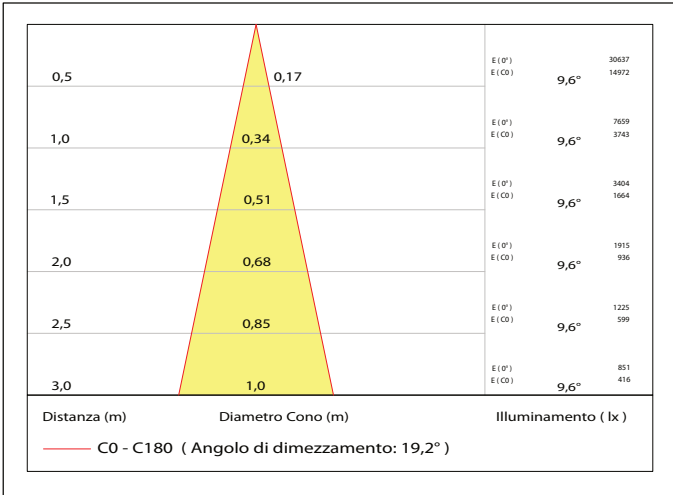

IP67

Include:  
Cavo 1,5mt SUB4 FROST-UV 2x0,75

Potenza:

18W/27W (RGB)

1350Lm (18W 500mA)

1170Lm (27W 700mA RGB)

Collegare in serie:

500mA / 700mA (RGB)

CRI  
>80

1700gr

OTTICHE

10° 25° 40° 60° 110°

DIFF.

EMISSIONE LUMINOSA

DIMENSIONI

CONNESSIONI