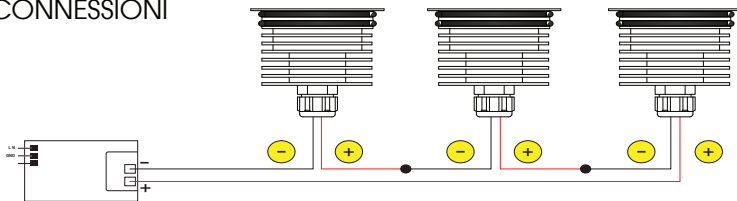

IP67

Include:  
Cavo 1,5mt SUB4 FROST-UV 2x0,75

Potenza:

18W/27W (RGB)

1350Lm (18W 500mA)

1170Lm (27W 700mA RGB)

Collegare in serie:

500mA / 700mA (RGB)

CRI  
>80

1700gr

OTTICHE

10° 25° 40° 60° 110°

DIFF.

EMISSIONE LUMINOSA

DIMENSIONI

CONNESSIONI

**ATTENZIONE**

I singoli faretto LED vanno collegati in serie, rispettando la polarità.

Alimentare l'impianto solo dopo il collegamento di tutti i faretto.