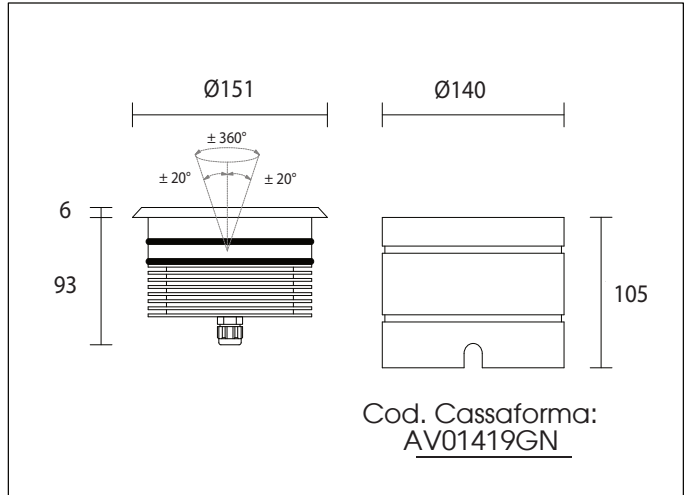

IP67

Include:  
Cavo 1,5mt SUB4 FROST-UV 2x0,75

Potenza:

18W/27W (RGB)

1350Lm (18W 500mA)

1170Lm (27W 700mA RGB)

Collegare in serie:

500mA / 700mA (RGB)

CRI  
>80

1700gr

OTTICHE

10° 25° 40° 60° 110°

DIFF.

EMISSIONE LUMINOSA

DIMENSIONI

CONNESSIONI

**ATTENZIONE**

I singoli faretto LED vanno collegati in serie, rispettando la polarità.

Alimentare l'impianto solo dopo il collegamento di tutti i faretto.