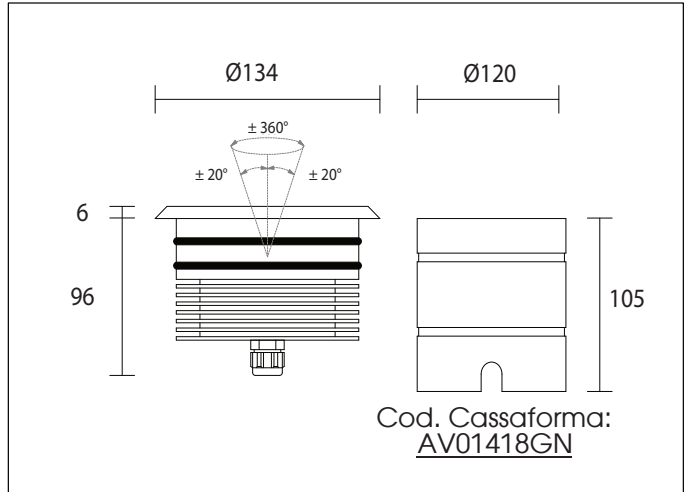

IP67

Include:
Cavo 1,5mt SUB4 FROST-UV 2x0,75

Potenza:

12W/18W (RGB)

600Lm (12W 500mA)

780Lm (18W 700mA RGB)

Collegare in serie:

500mA / 700mA (RGB)

CRI
>80

1350gr

OTTICHE

10° 25° 40° 60° 110°

DIFF.

EMISSIONE LUMINOSA

DIMENSIONI

CONNESSIONI

ATTENZIONE

I singoli faretto LED vanno collegati in serie, rispettando la polarità.

Alimentare l'impianto solo dopo il collegamento di tutti i faretto.