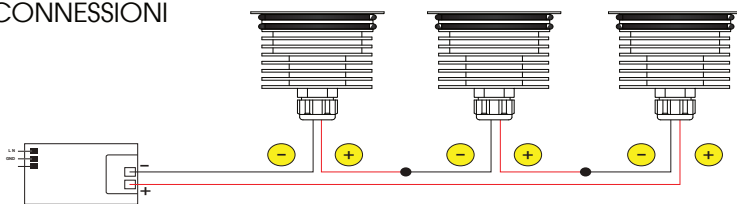

IP67

Include:
Cavo 1,5mt SUB4 FROST-UV 2x0,75

Potenza:

12W/18W (RGB)

600Lm (12W 500mA)

780Lm (18W 700mA RGB)

Collegare in serie:

500mA / 700mA (RGB)

CRI
>80

1350gr

OTTICHE

10° 25° 40° 60° 110°

DIFF.

EMISSIONE LUMINOSA

DIMENSIONI

CONNESSIONI

ATTENZIONE

I singoli faretto LED vanno collegati in serie, rispettando la polarità.

Alimentare l'impianto solo dopo il collegamento di tutti i faretto.