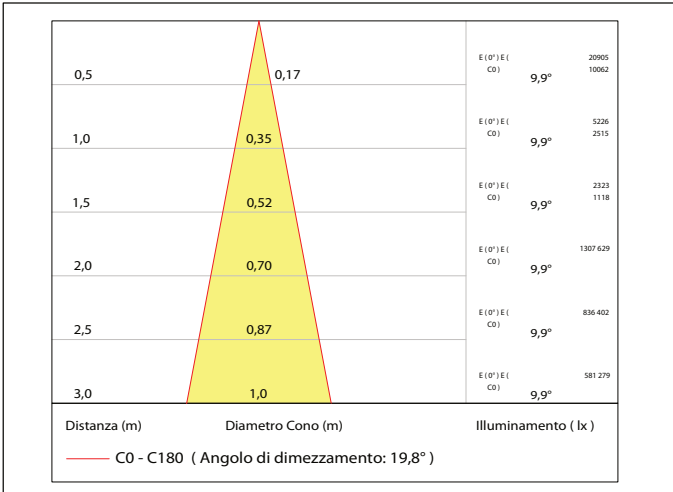

IP67

Include:
Cavo 1,5mt SUB4 FROST-UV 2x0,75

Potenza:

12W/18W (RGB)

600Lm (12W 500mA)

780Lm (18W 700mA RGB)

Collegare in serie:

500mA / 700mA (RGB)

CRI
>80

1350gr

OTTICHE

10° 25° 40° 60° 110°

DIFF.

EMISSIONE LUMINOSA

DIMENSIONI

CONNESSIONI