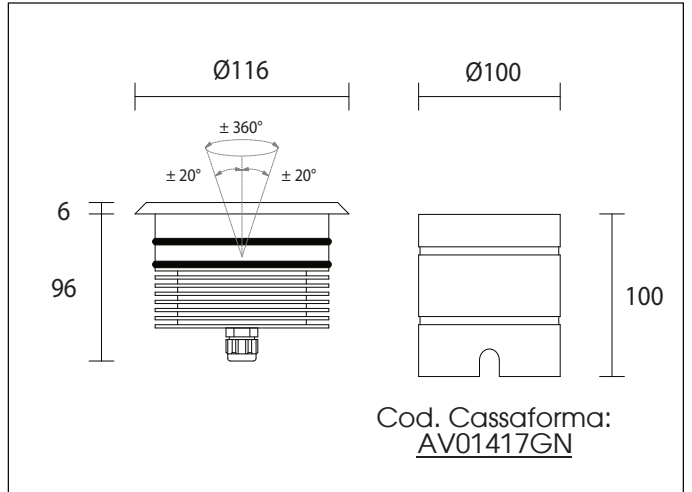

600Lm

(3000K - 500mA)

Collegare in serie:  
500mA

CRI  
>80

1000gr

OTTICHE

15° 25° 40° 110° DIFF.

EMISSIONE LUMINOSA

DIMENSIONI

CONNESSIONI

**ATTENZIONE**

I singoli faretto LED vanno collegati in serie, rispettando la polarità.  
Alimentare l'impianto solo dopo il collegamento di tutti i faretto.