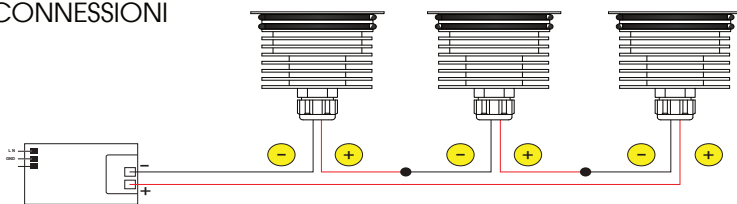

600Lm

(3000K - 500mA)

Collegare in serie:  
500mA

CRI  
>80

1000gr

OTTICHE

15° 25° 40° 110° DIFF.

EMISSIONE LUMINOSA

DIMENSIONI

CONNESSIONI

**ATTENZIONE**

I singoli faretto LED vanno collegati in serie, rispettando la polarità.  
Alimentare l'impianto solo dopo il collegamento di tutti i faretto.