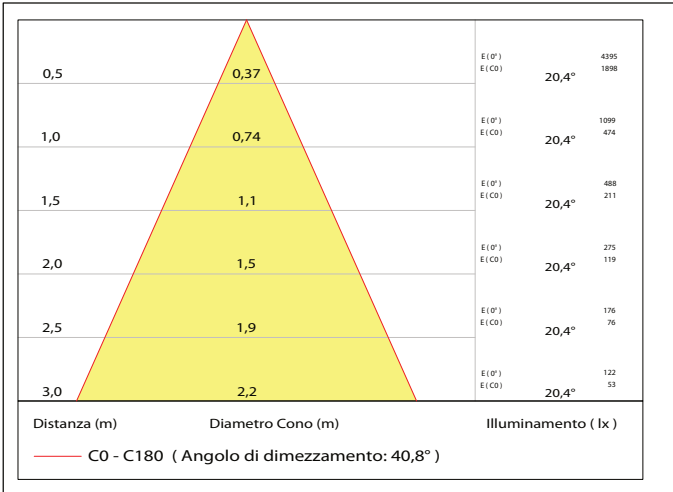

600Lm

(3000K - 500mA)

Collegare in serie:  
500mA

CRI  
>80

1000gr

OTTICHE

15° 25° 40° 110° DIFF.

EMISSIONE LUMINOSA

DIMENSIONI

CONNESSIONI

**ATTENZIONE**

I singoli faretto LED vanno collegati in serie, rispettando la polarità.  
Alimentare l'impianto solo dopo il collegamento di tutti i faretto.