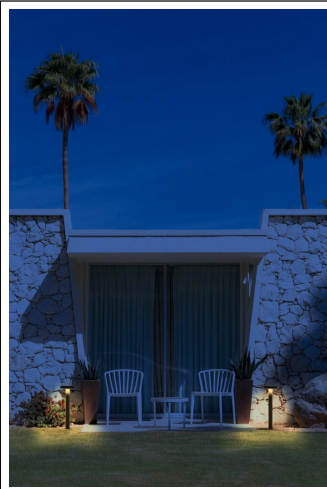

IP65

 DIMMERABILE

Potenza: **WATT**
12W

LUMEN
1600Lm

Collegare in parallelo:
24V

CRI
>90 **CRI**

IK
06 

IMMAGINE AMBIENTATA