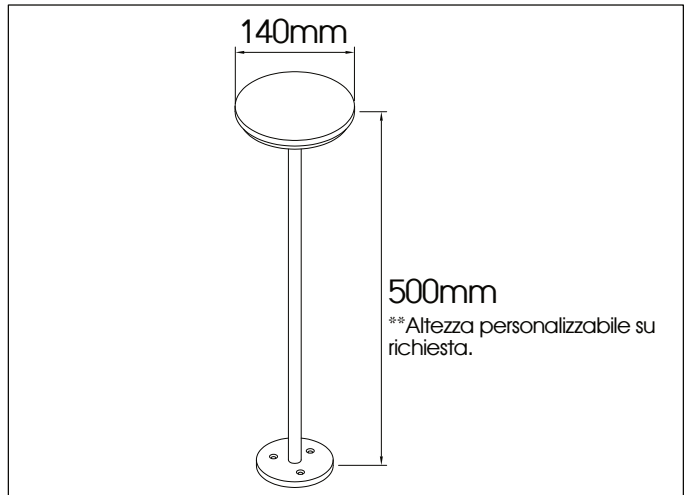

COLORI FINITURE

- | | |
|---|--|
|  4000K | Alluminio bianco  |
|  3000K | Alluminio  |
| | Inox 316L  |

OTTICA

110°

CODICI

- AV0106NIAN 4000K - Alluminio anodizzato
AV0106WIAN 3000K - Alluminio anodizzato
- AV0107NIAN 4000K - Alluminio bianco
AV0107WIAN 3000K - Alluminio bianco
- AV0108NIAN 4000K - Acciaio INOX 316L
AV0108WIAN 3000K - Acciaio INOX 316L

IP65

 DIMMERABILE

Potenza: **WATT**
12W

LUMEN
1600Lm

Collegare in parallelo:
24V

CRI
>90 **CRI**

IK
06 

IMMAGINE AMBIENTATA

DIMENSIONI

CONNESSIONI 24V