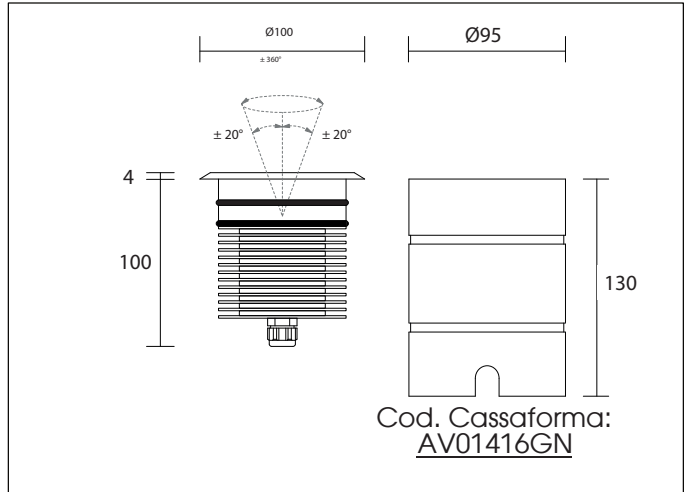

Potenza: **WATT**
4W

220Lm **LUMEN**
(3000K - 900mA)

Collegare in serie: **mA**
900mA

CRI **CRI**
>80

900gr

OTTICA

3°

EMISSIONE LUMINOSA

DIMENSIONI

CONNESSIONI

ATTENZIONE

I singoli faretto LED vanno collegati in serie, rispettando la polarità.
Alimentare l'impianto solo dopo il collegamento di tutti i faretto.