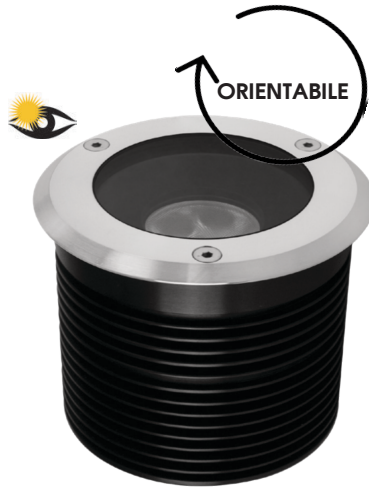

COLORI

-  5500K
-  4000K
-  3000K
-  2700K
-  Ambra
-  Rossa
-  Verde
-  Blu

FINITURA

Flangia Inox 316L 

CODICE: AV01087GN

**3000K CRI>90 Su richiesta

IP67

Include:
Cavo 1,5mt SUB4 FROST-UV 2x0,75

Potenza: **WATT**
4W

220Lm **LUMEN**
(3000K - 900mA)

Collegare in serie: **mA**
900mA

CRI **CRI**
>80

900gr

OTTICA

3°

EMISSIONE LUMINOSA

DIMENSIONI

CONNESSIONI

ATTENZIONE

I singoli faretto LED vanno collegati in serie, rispettando la polarità.
Alimentare l'impianto solo dopo il collegamento di tutti i faretto.