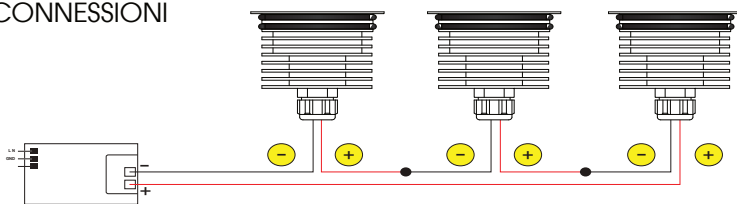

Potenza: **WATT**
4W

220Lm **LUMEN**
(3000K - 900mA)

Collegare in serie: **mA**
900mA

CRI **CRI**
>80

900gr

OTTICA

3°

EMISSIONE LUMINOSA

DIMENSIONI

CONNESSIONI

ATTENZIONE

I singoli faretto LED vanno collegati in serie, rispettando la polarità.
Alimentare l'impianto solo dopo il collegamento di tutti i faretto.