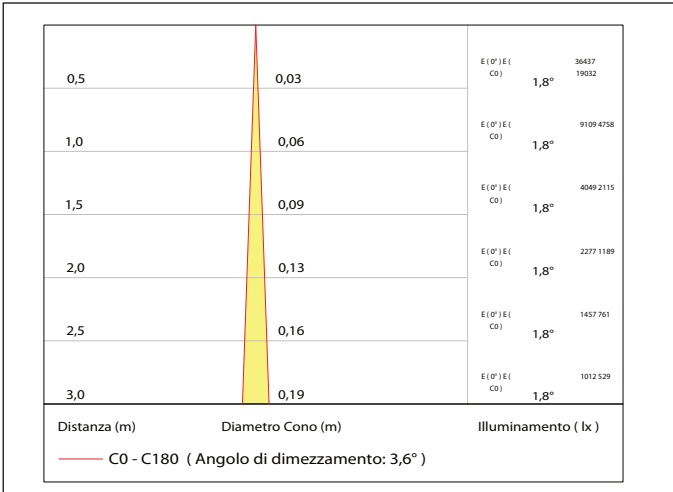

Potenza: **WATT**
4W

220Lm **LUMEN**
(3000K - 900mA)

Collegare in serie: **mA**
900mA

CRI **CRI**
>80

900gr

OTTICA

3°

EMISSIONE LUMINOSA

DIMENSIONI

CONNESSIONI

ATTENZIONE

I singoli faretto LED vanno collegati in serie, rispettando la polarità.
Alimentare l'impianto solo dopo il collegamento di tutti i faretto.