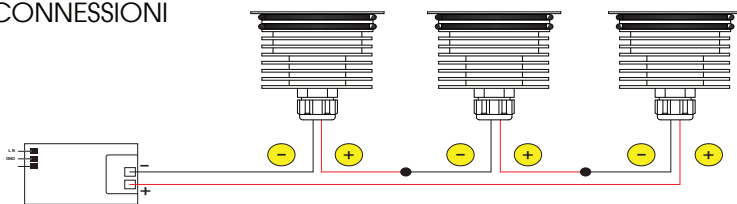

500mA / 700mA (RGB)

CRI  
>80

900gr

OTTICA

15° 25° 40° DIFF.

EMISSIONE LUMINOSA

DIMENSIONI

CONNESSIONI

**ATTENZIONE**

I singoli faretto LED vanno collegati in serie, rispettando la polarità.

Alimentare l'impianto solo dopo il collegamento di tutti i faretto.