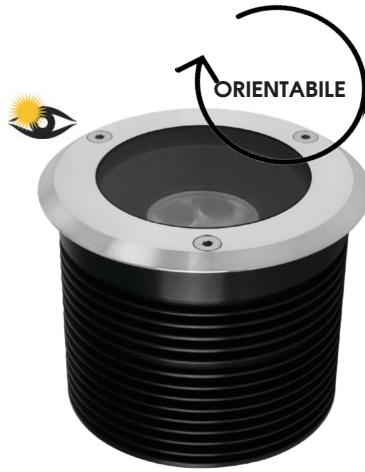

COLORI

-  5500K
-  4000K
-  3000K
-  2700K
-  Ambra
-  Rossa
-  Verde
-  Blu

FINITURA

Flangia Inox 316L 

CODICE: AV01085GN

-  RGB
-  AWB
-  AWWW

390Lm (rgb,700mA)

Cavo 1,5mt Liyy-AD8 6x0,35 (RGB)

\*\*3000K CRI>90 Su richiesta

IP67

Include:  
Cavo 1,5mt SUB4 FROST-UV 2x0,75

Potenza:

6W / 9W(RGB)

450Lm 6W 500mA

390Lm 9W 700mA

Collegare in serie:

500mA / 700mA (RGB)

CRI  
>80

900gr

OTTICA

15° 25° 40° DIFF.

EMISSIONE LUMINOSA

DIMENSIONI

CONNESSIONI