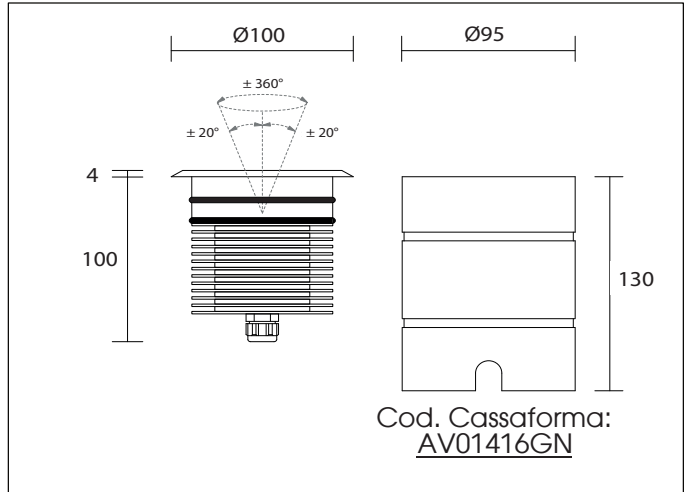

\*\*3000K CRI>90 Su richiesta

IP67

Include:  
Cavo 1,5mt SUB4 FROST-UV 2x0,75

Potenza:

6W / 9W(RGB)

450Lm 6W 500mA

390Lm 9W 700mA

Collegare in serie:

500mA / 700mA (RGB)

CRI  
>80

900gr

OTTICA

15° 25° 40° DIFF.

EMISSIONE LUMINOSA

DIMENSIONI

CONNESSIONI