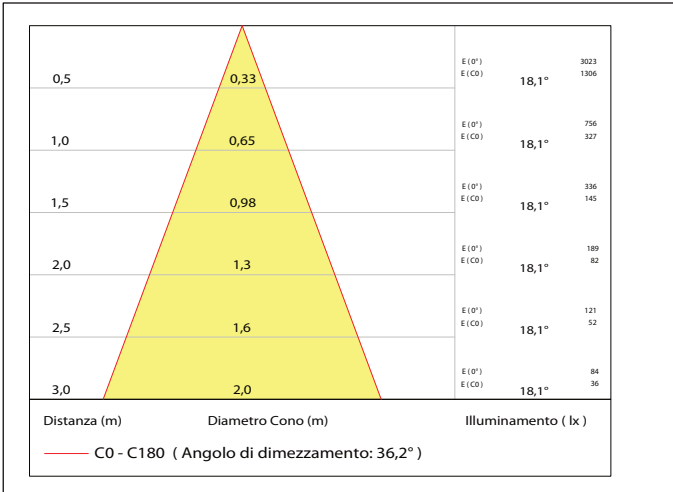

500mA / 700mA (RGB)

CRI  
>80

900gr

OTTICA

15° 25° 40° DIFF.

EMISSIONE LUMINOSA

DIMENSIONI

CONNESSIONI