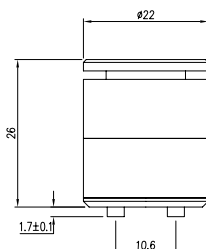

## FARETTO MAGNETICO - STELLA

Codice : **AV0107EBL-E**

Finiture disponibili: Argento / Nero / Bianco

CV 24V DC	1W	60lm /W	20°/30°/40° OPTIC	CCT 3000k 4000k	Ra >90	3 STEP
--------------	----	------------	----------------------	-----------------------	-----------	-----------