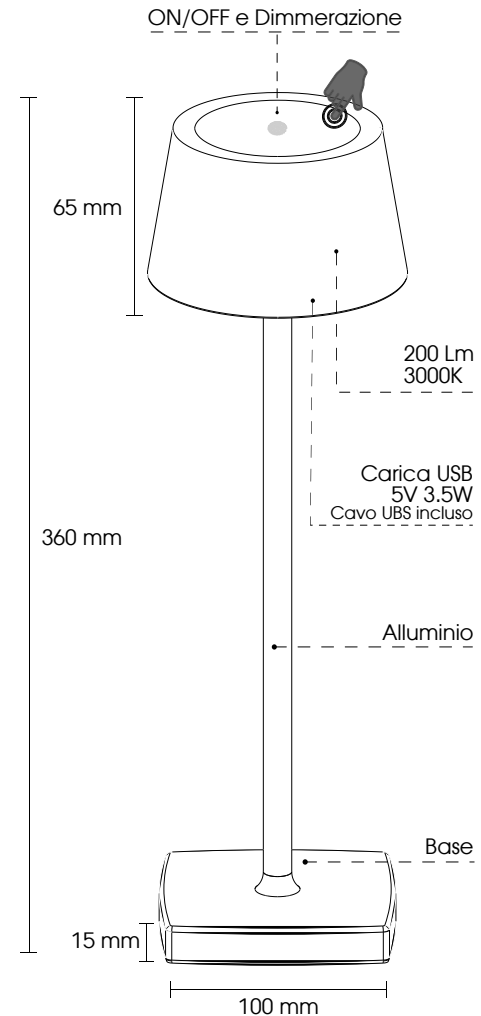

LAMPADA DA TAVOLO

TOUCH DIMMERABILE RICARICABILE

SPECIFICHE TECNICHE

Colore luce	3000K	Capacità batteria	5200mAh
Potenza e Flusso luminoso	3,5W 200Lm	Tempo di carica batteria	8 Ore
Alimentazione d'ingresso	DC5V Carica USB	Autonomia batteria	16 - 24 Ore
Interruttore	Touch ON / OFF Touch continuo dimmerazione	Impermeabilità	IP54

CARATTERISTICHE DEL PRODOTTO

1. Intero corpo in alluminio con trattamento di ossidazione anti-graffio.
2. Cover in PMMA diffuso e LED bianco caldo.
3. Il design della lampada permette un fascio di luce completo a 360°.
4. Batteria ricaricabile incorporata, la lampada può essere usata per 16-24h dopo la carica completa.
  Con l'aumento dei cicli di ricarica, la capacità della batteria diminuirà naturalmente.

ISTRUZIONI D'USO

1. Si prega di caricare completamente la lampada al primo utilizzo.
2. Durante la carica la luce blu è accesa, quando la lampada sarà completamente carica la luce blu si spegnerà.
3. Interruttore touch: tocco continuo per dimmerare e tocco istantaneo per ON/OFF.

NELLA CONFEZIONE:

- 1 x Lampada da tavolo
- 1 x Cavo UBS
- 1 x Manuale d'istruzioni

AVVERTENZE:

1. All'interno della confezione sono contenute piccole parti. I bambini sotto i 5 anni dovrebbero usare il dispositivo sotto la supervisione di un adulto.
2. Non caricare la batteria. Si prega di scollegare l'alimentazione quando non c'è nessuno per molto tempo.
  - Non smontare il prodotto. A causa di differenti standard di alimentazione sul mercato, alcuni alimentatori potrebbero non essere compatibili con questo prodotto; Quindi consigliamo di utilizzare un adattatore USB certificato (uscita 5V=1A) per caricare.
  - Si prega di posizionare il prodotto in ambienti a temperatura e pressione normale
  - Batteria incorporata, tenerla lontana dall'acqua e dalle fonti di calore.