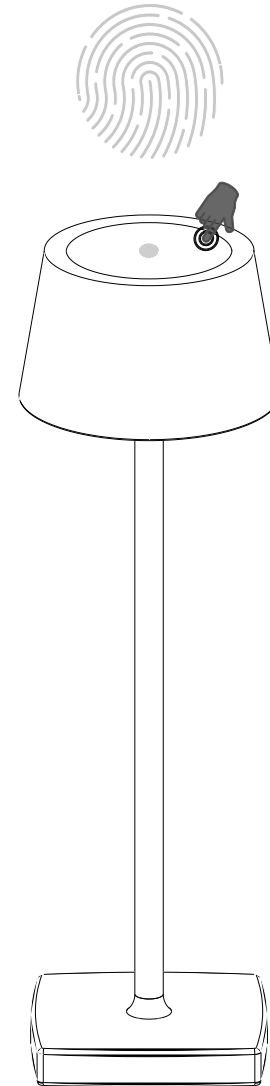

# LAMPADA DA TAVOLO TOUCH DIMMERABILE RICARICABILE

# LAMPADA DA TAVOLO

## TOUCH DIMMERABILE RICARICABILE

### CARATTERISTICHE DEL PRODOTTO

1. Intero corpo in alluminio con trattamento di ossidazione anti-graffio.
2. Cover in PMMA diffuso e LED bianco caldo.
3. Il design della lampada permette un fascio di luce completo a 360°.
4. Batteria ricaricabile incorporata, la lampada può essere usata per 16-24h dopo la carica completa.  
Con l'aumento dei cicli di ricarica, la capacità della batteria diminuirà naturalmente.