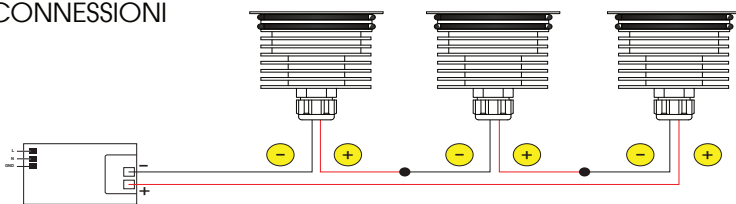

110Lm(Inox) **LUMEN**
150Lm

Collegare in serie: **mA**
1W 350mA - 2W 500mA

CRI **CRI**
>80

78gr **150gr (Inox)**

EMISSIONE LUMINOSA

DIMENSIONI

CONNESSIONI

ATTENZIONE

I singoli faretto LED vanno collegati in serie, rispettando la polarità.
Alimentare l'impianto solo dopo il collegamento di tutti i faretto.