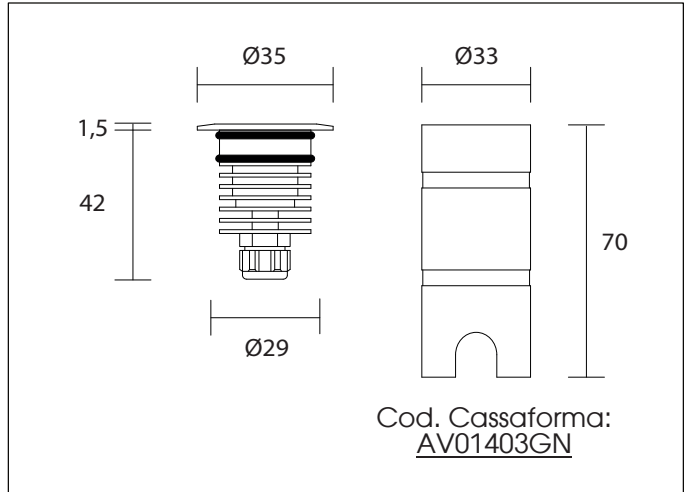

- AV01052GN - Flangia inox con o-ring.
- AV01147GN - Flangia inox con molla.

- AV01106GN - Total inox con o-ring 1W.
- AV01175GN - Total inox con molla 1W.

IP67

Include:
Cavo 1,5mt SUB4 FROST-UV 2x0,75

Potenza: **WATT**
1W(Inox)/2W

110Lm(Inox) **LUMEN**
150Lm

Collegare in serie: **mA**
1W 350mA - 2W 500mA

CRI **CRI**
>80

78gr **150gr (Inox)**

EMISSIONE LUMINOSA

DIMENSIONI

CONNESSIONI

ATTENZIONE

I singoli faretto LED vanno collegati in serie, rispettando la polarità.
Alimentare l'impianto solo dopo il collegamento di tutti i faretto.