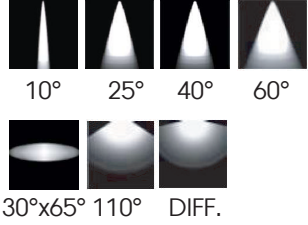

COLORI

- 5500K 5500K
- 4000K 4000K
- 3000K 3000K
- 2700K 2700K
- Ambra
- Rosso
- Verde
- Blu

FINITURE

- Grigio
- Nero
- Flangia Inox
- Inox

**3000K CRI>90 Su richiesta

OTTICA

CODICI

- AV01052GN - Anodizzato con o-ring.
- AV01145GN - Anodizzato con molla.
- AV01054GN - Anodizzato quadrato con o-ring.
- AV01149GN - Anodizzato quadrato con molla.