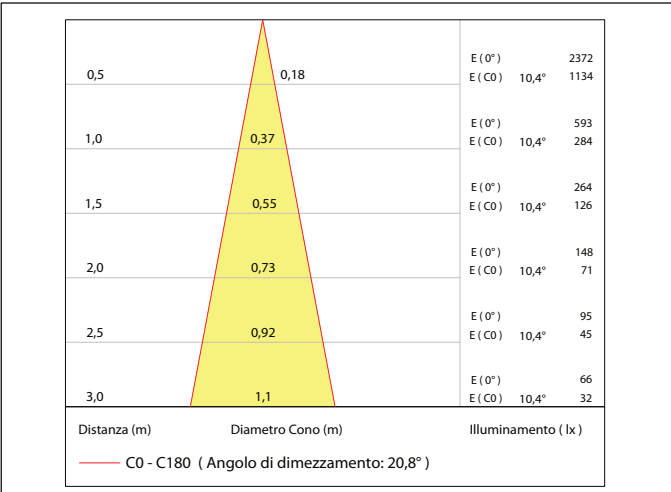

110Lm(Inox) **LUMEN**
150Lm

Collegare in serie: **mA**
1W 350mA - 2W 500mA

CRI **CRI**
>80

78gr **150gr (Inox)**

EMISSIONE LUMINOSA

DIMENSIONI

CONNESSIONI

ATTENZIONE