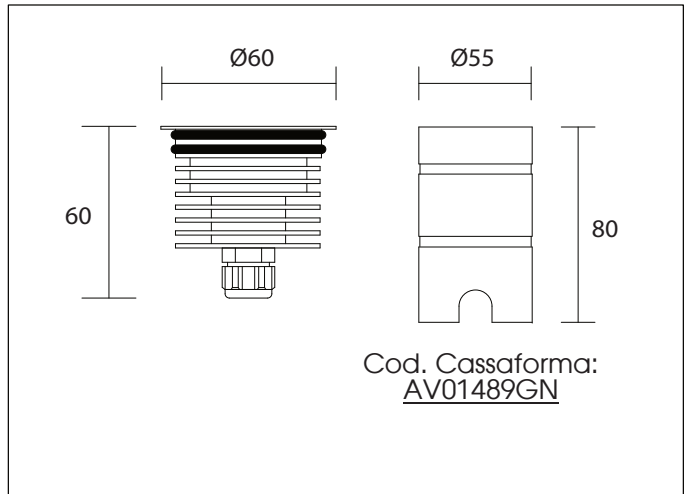

COLORI

-  5500K
-  4000K
-  3000K
-  2700K

**3000K CRI>90 Su richiesta

FINITURE

Inox Flange CODICE: AV01046GN

IP67

Potenza: **WATT**
3W190Lm
(3000K-700mA)Collegare in serie:
700mACRI
>80

220gr

OTTICA

120°x8°

EMISSIONE LUMINOSA

DIMENSIONI

CONNESSIONI

**ATTENZIONE**

I singoli faretto LED vanno collegati in serie, rispettando la polarità.

Alimentare l'impianto solo dopo il collegamento di tutti i faretto.