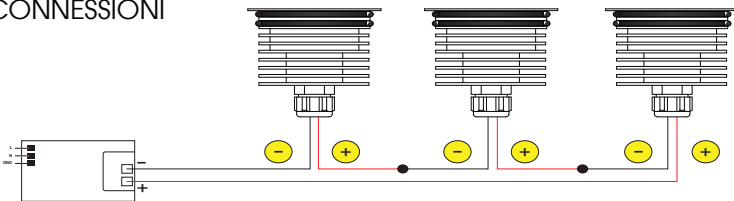

COLORI

-  5500K
-  4000K
-  3000K
-  2700K

**3000K CRI>90 Su richiesta

FINITURE

Inox Flange CODICE: AV01046GN

IP67

Potenza: **WATT**
3W190Lm
(3000K-700mA)Collegare in serie:
700mACRI
>80

220gr

OTTICA

120°x8°

EMISSIONE LUMINOSA

DIMENSIONI

CONNESSIONI

**ATTENZIONE**

I singoli faretto LED vanno collegati in serie, rispettando la polarità.

Alimentare l'impianto solo dopo il collegamento di tutti i faretto.