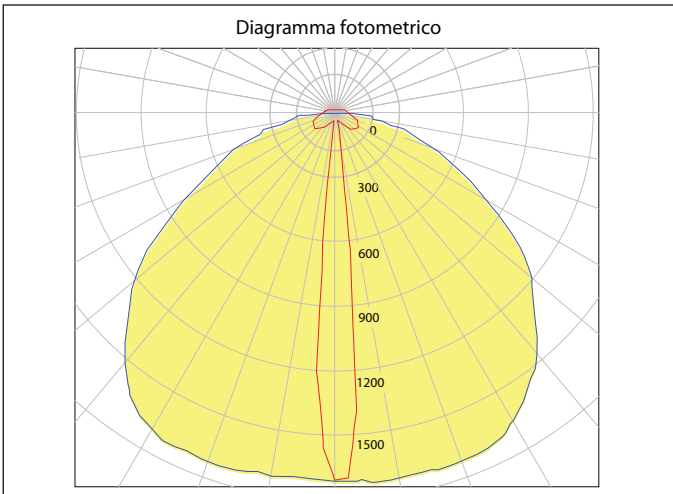

COLORI

-  5500K
-  4000K
-  3000K
-  2700K

**3000K CRI>90 Su richiesta

FINITURE

Inox Flange CODICE: AV01046GN

IP67

Potenza: **WATT**
3W190Lm
(3000K-700mA)Collegare in serie:
700mACRI
>80

220gr

OTTICA

120°x8°

EMISSIONE LUMINOSA

DIMENSIONI

CONNESSIONI

**ATTENZIONE**

I singoli faretto LED vanno collegati in serie, rispettando la polarità.

Alimentare l'impianto solo dopo il collegamento di tutti i faretto.