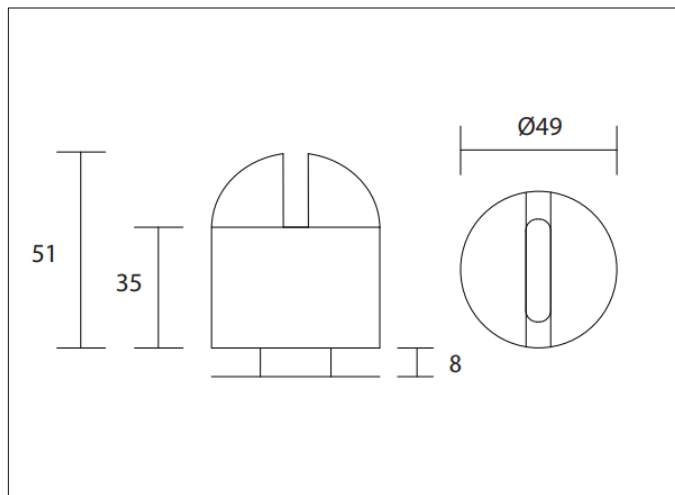

Potenza:
3W

190Lm
(3000K-700mA)

Collegare in serie:
700mA

CRI
>80

350
gr

OTTICHE

180°x8°

EMISSIONE LUMINOSA / DIAGRAMMA CONICO

DIMENSIONI

CONNESSIONI

ATTENZIONE

I singoli faretto LED vanno collegati in serie, rispettando la polarità.

Alimentare l'impianto solo dopo il collegamento di tutti i faretto.