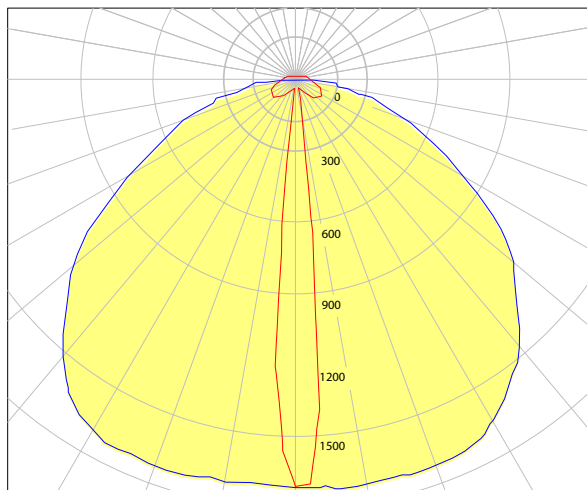

Potenza:
3W

190Lm
(3000K-700mA)

Collegare in serie:
700mA

CRI
>80

350
gr

OTTICHE

180°x8°

EMISSIONE LUMINOSA / DIAGRAMMA CONICO