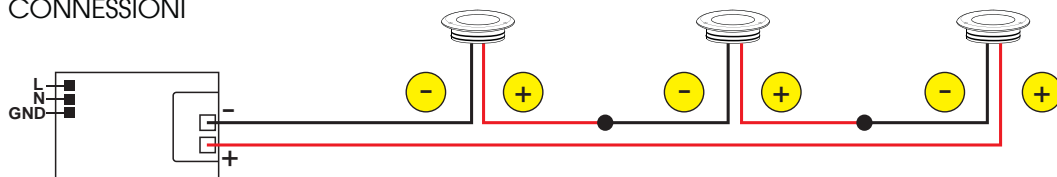

Potenza:
3W

190Lm
(3000K-700mA)

Collegare in serie:
700mA

CRI
>80

350
gr

OTTICHE

180°x8°

EMISSIONE LUMINOSA / DIAGRAMMA CONICO

DIMENSIONI

CONNESSIONI

ATTENZIONE

I singoli faretto LED vanno collegati in serie, rispettando la polarità.

Alimentare l'impianto solo dopo il collegamento di tutti i faretto.