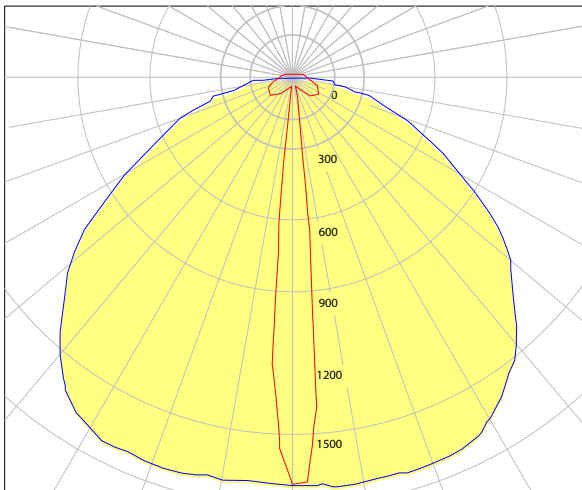

Potenza:  
3W

190Lm  
(3000K-700mA)

Collegare in parallelo:  
24V

CRI  
>80

350  
gr

OTTICHE

180°x8°

EMISSIONE LUMINOSA / DIAGRAMMA CONICO

DIMENSIONI