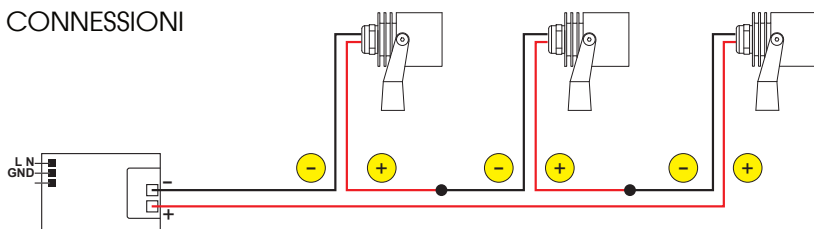

190Lm (3W) / 800Lm (6W)
(3000K-700mA)

Collegare in serie:

700mA

CRI
>80

260gr

DESCRIZIONE

Proiettore molto compatto, in alluminio, ideale per l'installazione (a soffitto, parete e pavimento) in ambienti esterni ed interni.

DIMENSIONI

CONNESSIONI

ATTENZIONE

I singoli faretto LED vanno collegati in serie, rispettando la polarità.

Alimentare l'impianto solo dopo il collegamento di tutti i faretto.