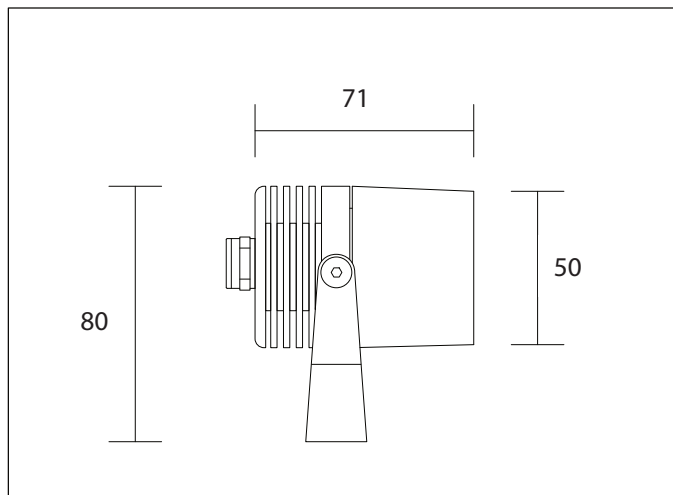

190Lm (3W) / 800Lm (6W)
(3000K-700mA)

Collegare in serie:

700mA

CRI
>80

260gr

DESCRIZIONE

Proiettore molto compatto, in alluminio, ideale per l'installazione (a soffitto, parete e pavimento) in ambienti esterni ed interni.

DIMENSIONI

CONNESSIONI

ATTENZIONE

I singoli faretto LED vanno collegati in serie, rispettando la polarità.

Alimentare l'impianto solo dopo il collegamento di tutti i faretto.