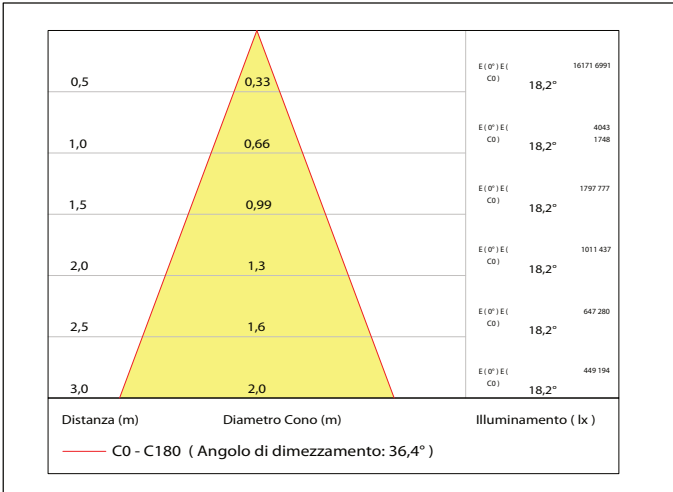

Potenza:
20W

2480Lm
(3000K)

Driver incluso
220-240V

CRI
>80

1100gr

OTTICHE

15° 30° 45°

ACCESSORI

Picchetti:
AV01462GN 150mm
AV01461GN 135mm
AV01463GN 200mm

Estensioni:
AV01487GN 150mm
AV01488GN 300mm

Cinghie per alberi L.5mt:
AV01573GN 25mm
AV01515GN 35mm

Piastre di fissaggio:
AV01516GN Grande
AV01574GN Piccola

EMISSIONE DI LUCE

DIMENSIONI

CONNESSIONI