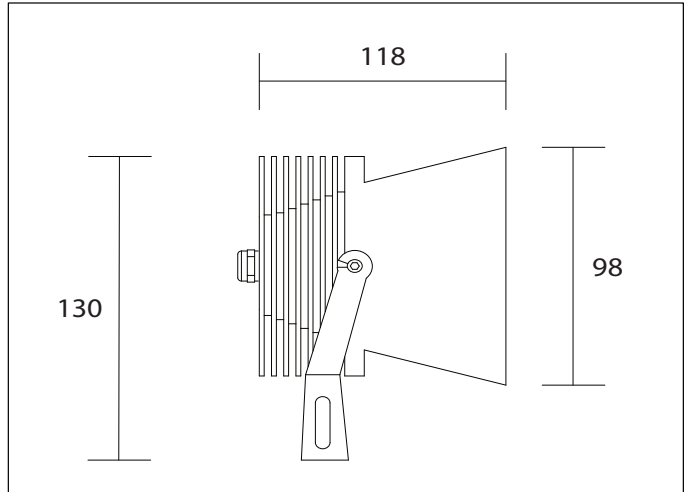

Picchetti:
AV01462GN 150mm
AV01461GN 135mm
AV01463GN 200mm

Estensioni:
AV01487GN 150mm
AV01488GN 300mm

Cinghie per alberi L.5mt:
AV01573GN 25mm
AV01515GN 35mm

Piastre di fissaggio:
AV01516GN Grande
AV01574GN Piccola

EMISSIONE DI LUCE

DIMENSIONI

CONNESSIONI