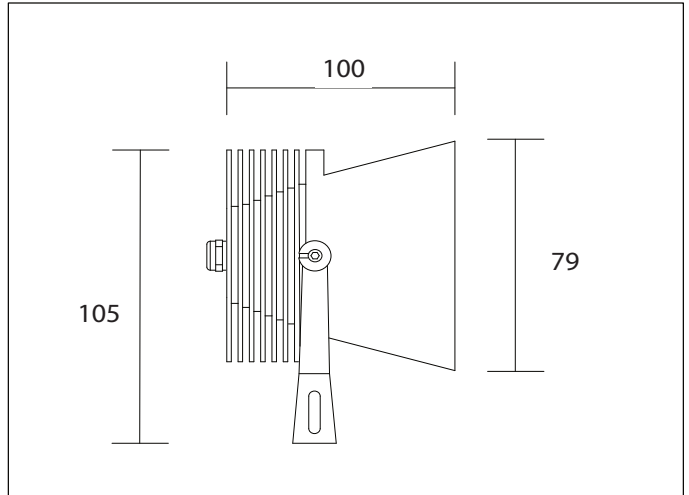

COLORI

-  5000K
-  4000K
-  3000K
-  2700K

**3000K - CRI>90 Su richiesta

FINITURE

- Nero 
- Grigio 

CODICE: AV01030GN

IP67

Include:
Cavo 1,5mt HO5RN-F 3x0,75

Potenza:
10W

1260Lm
(3000K)

Driver incluso
220-240V

CRI
>80

600gr

OTTICHE

15° 30° 45°

EMISSIONE DI LUCE

DIMENSIONI

CONNESSIONI