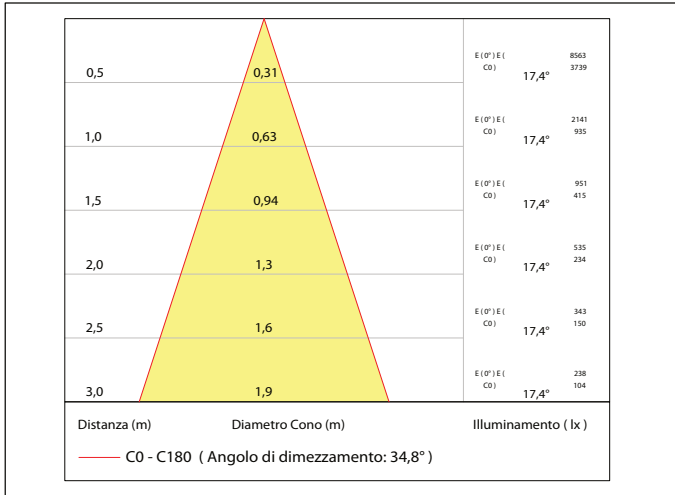

COLORI

-  5000K
-  4000K
-  3000K
-  2700K

**3000K - CRI>90 Su richiesta

FINITURE

- Nero 
- Grigio 

CODICE: AV01030GN

IP67

Include:
Cavo 1,5mt HO5RN-F 3x0,75

Potenza:
10W

1260Lm
(3000K)

Driver incluso
220-240V

CRI
>80

600gr

OTTICHE

15° 30° 45°

EMISSIONE DI LUCE

DIMENSIONI

CONNESSIONI