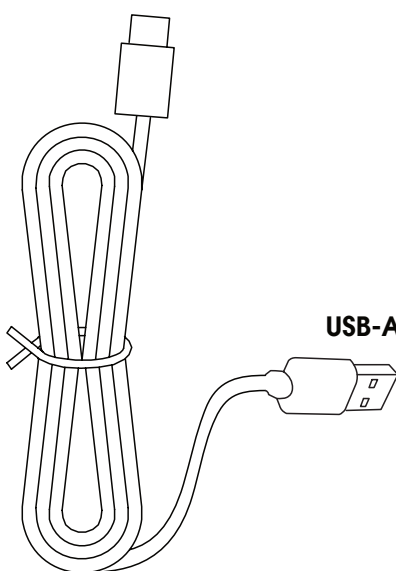

CARICA BATTERIE CON ATTACCO USB-C

Bianco

100-240Vac

5Vdc
2A

AC Plug
EU Plug

L. Cavo
1,5MT

CODICE	PARAMETRI BASE				SPECIFICHE		
	Output	Input	AC plug	Finitura	Cavo	L. Cavo	
AV0102SST-E	5V 2A	100-240Vac 50/60Hz	EU Plug	Bianco	○ 2464#22AWG - Connettore Da USB-A a USB-C	1,5 MT	

L. cavo 1,5MT

USB-C

USB-A