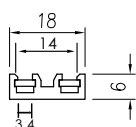

ACCESSORI

TRACK ORBITA

POWER PLUG

CORNER PLUG

PLACCA DI COLLEGAMENTO

POWER CONN.

TRACK CONN.

Codice : **AV0100EBL-E**

Codice : **AV0101EBL-E**

Codice : **AV0121EBL-E**

Codice : **AV0103EBL-E**

Codice : **AV0102EBL-E**

Codice : **AV0122EBL-E**

In bianco/nero

In bianco/nero

In bianco/nero