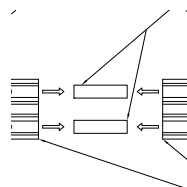

ACCESSORI

TRACK ORBITA

POWER PLUG

CORNER PLUG

PLACCA DI COLLEGAMENTO

POWER CONN.

TRACK CONN.

Codice : **AV0100EBL-E**

Codice : **AV0101EBL-E**

Codice : **AV0121EBL-E**

Codice : **AV0103EBL-E**

Codice : **AV0102EBL-E**

Codice : **AV0122EBL-E**

In bianco/nero

In bianco/nero

In bianco/nero