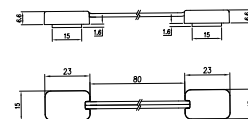

ACCESSORI

TRACK ORBITA

POWER PLUG

CORNER PLUG

PLACCA DI COLLEGAMENTO

POWER CONN.

TRACK CONN.

Codice : **AV0100EBL-E**

Codice : **AV0101EBL-E**

Codice : **AV0121EBL-E**

Codice : **AV0103EBL-E**

Codice : **AV0102EBL-E**

Codice : **AV0122EBL-E**

In bianco/nero

In bianco/nero

In bianco/nero