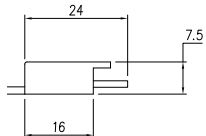

ACCESSORI

TRACK ORBITA

POWER PLUG

CORNER PLUG

PLACCA DI COLLEGAMENTO

POWER CONN.

TRACK CONN.

Codice : **AV0100EBL-E**

Codice : **AV0101EBL-E**

Codice : **AV0121EBL-E**

Codice : **AV0103EBL-E**

Codice : **AV0102EBL-E**

Codice : **AV0122EBL-E**

In bianco/nero

In bianco/nero

In bianco/nero