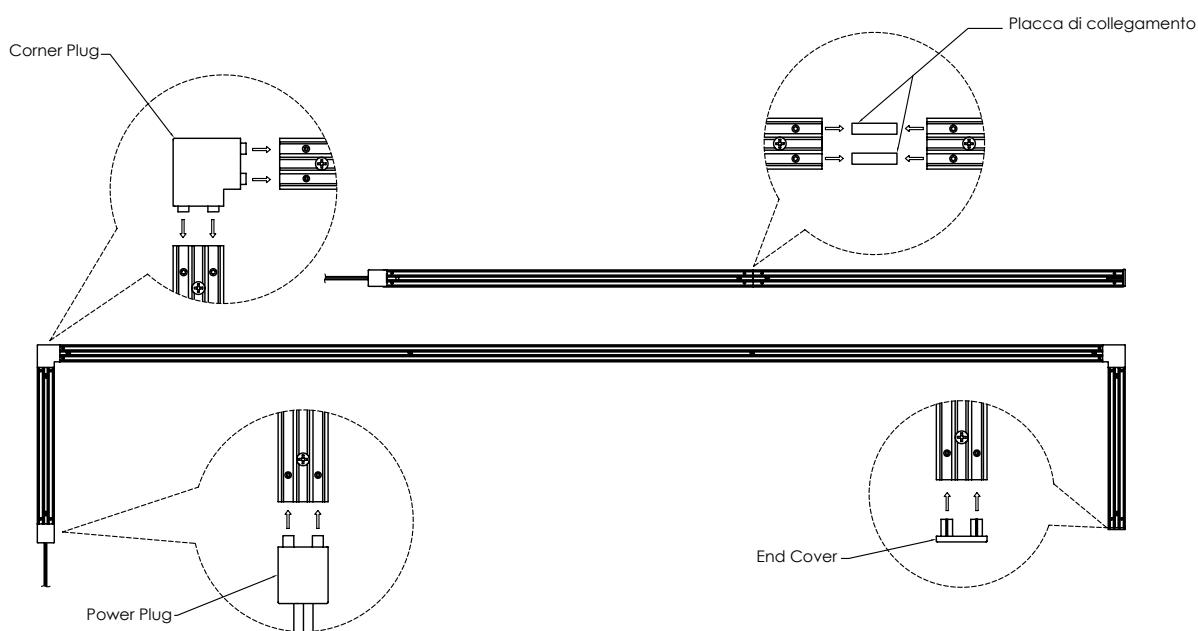

ACCESSORI

TRACK ORBITA

POWER PLUG

CORNER PLUG

PLACCA DI COLLEGAMENTO

POWER CONN.

TRACK CONN.

Codice : **AV0100EBL-E**

Codice : **AV0101EBL-E**

Codice : **AV0121EBL-E**

Codice : **AV0103EBL-E**

Codice : **AV0102EBL-E**

Codice : **AV0122EBL-E**

In bianco/nero

In bianco/nero

In bianco/nero