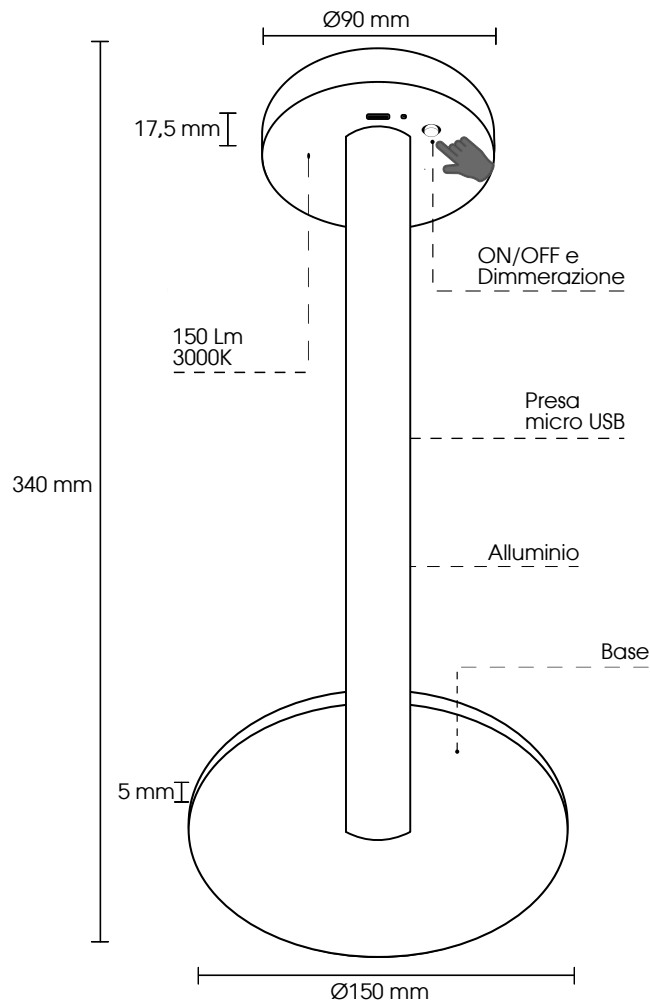

LAMPADA DA TAVOLO DIMMERABILE E RICARICABILE

LAMPADA DA TAVOLO DIMMERABILE E RICARICABILE

SPECIFICHE TECNICHE

Colore luce	3000K	Capacità batteria	5200mAh
Potenza e Flusso luminoso	3,5W 150Lm	Tempo di carica batteria	8 Ore
Alimentazione	DC5V Carica USB	Autonomia batteria	16 - 24 Ore
Interruttore	ON / OFF e dimmer 2 livelli	Impermeabilità	IP54

CARATTERISTICHE DEL PRODOTTO

1. Intero corpo in alluminio con trattamento di ossidazione anti-graffio.
2. Cover in PMMA diffuso e LED bianco caldo.
3. Il design della lampada permette un fascio di luce completo a 360°.
4. Due livelli di dimmerazione.
5. Batteria ricaricabile incorporata, la lampada può essere usata per 16-24h dopo la carica completa.
Con l'aumento dei cicli di ricarica, la capacità della batteria diminuirà naturalmente.

NELLA CONFEZIONE:

- 1 x Lampada da tavolo.
- 1 x Cavo UBS.
- 1 x Manuale d'istruzioni.

AVVERTENZE:

1. All'interno della confezione sono contenute piccole parti. I bambini sotto i 5 anni dovrebbero usare il dispositivo sotto la supervisione di un adulto.
2. Non caricare la batteria. Si prega di scollegare l'alimentazione quando non c'è nessuno per molto tempo.
 - Non smontare il prodotto. A causa di differenti standard di alimentazione sul mercato, alcuni alimentatori potrebbero non essere compatibili con questo prodotto; Quindi consigliamo di utilizzare un adattatore USB certificato (uscita 5V=1A) per caricare.
 - Si prega di posizionare il prodotto in ambienti a temperatura e pressione normale
 - Batteria incorporata, tenerla lontana dall'acqua e dalle fonti di calore.