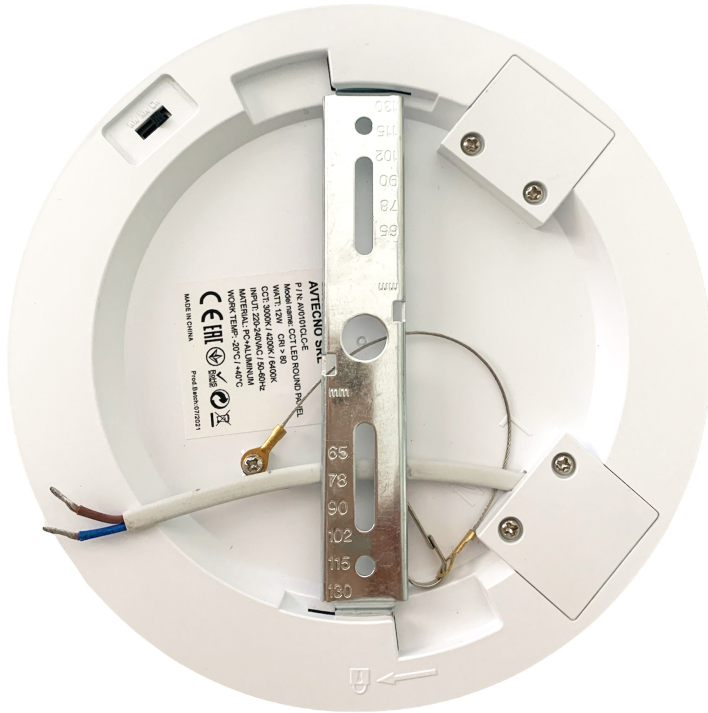

INCASSO REGOLABILE:

LUCE SELEZIONABILE: