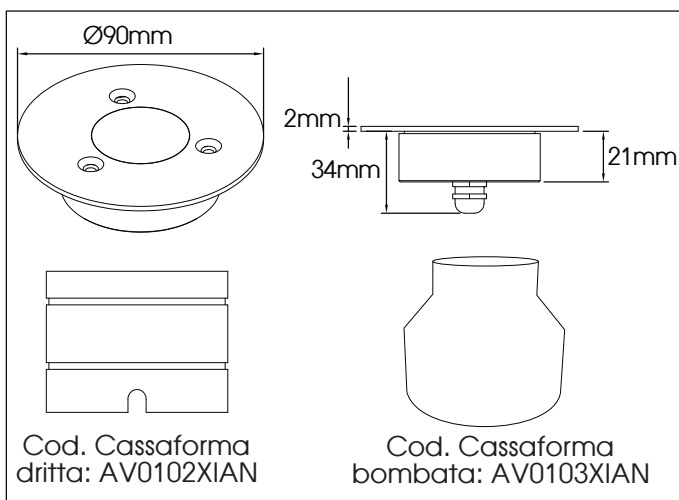

AV0100NIAN - 4000K 45°AV0100WIAN - 3000K 45°AV0101NIAN - 4000K 110°AV0101WIAN - 3000K 110°

IP67

Potenza: WATT
3WLUMEN
400LmCollegare in parallelo: mA
24VCRI
>90

IMMAGINE AMBIENTATA

DIMENSIONI

CONNESSIONI

**ATTENZIONE**

I singoli faretto LED vanno collegati in parallelo, rispettando la polarità.

Alimentare l'impianto solo dopo il collegamento di tutti i faretto.