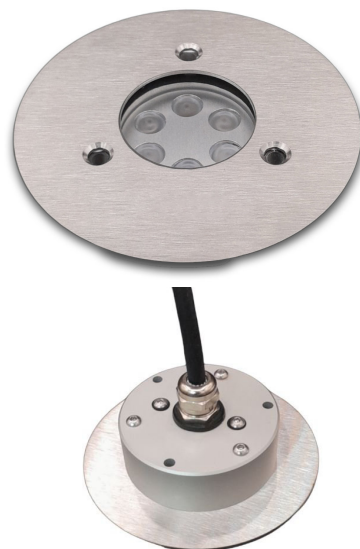

COLORI

4000K

3000K

FINITURA

Flangia Inox 316L

OTTICHE

45° 110°

CODICI

AV0100NIAN - 4000K 45°AV0100WIAN - 3000K 45°AV0101NIAN - 4000K 110°AV0101WIAN - 3000K 110°

IP67

Potenza: WATT
3WLUMEN
400LmCollegare in parallelo: mA
24VCRI
>90

IMMAGINE AMBIENTATA

DIMENSIONI

CONNESSIONI

**ATTENZIONE**

I singoli faretto LED vanno collegati in parallelo, rispettando la polarità.

Alimentare l'impianto solo dopo il collegamento di tutti i faretto.