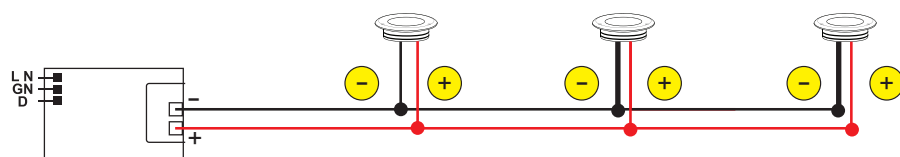

AV0100NIAN - 4000K 45°AV0100WIAN - 3000K 45°AV0101NIAN - 4000K 110°AV0101WIAN - 3000K 110°

IP67

Potenza: WATT
3WLUMEN
400LmCollegare in parallelo: mA
24VCRI
>90

IMMAGINE AMBIENTATA

DIMENSIONI

CONNESSIONI

**ATTENZIONE**

I singoli faretto LED vanno collegati in parallelo, rispettando la polarità.

Alimentare l'impianto solo dopo il collegamento di tutti i faretto.