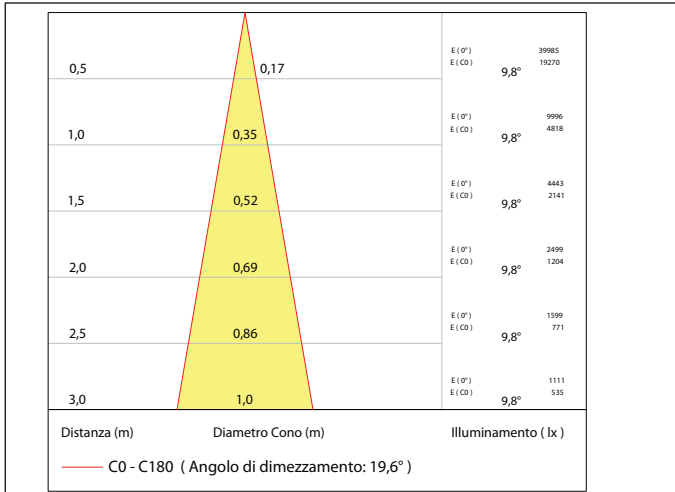

350mA/500mA/700mA (RGB)

CRI >80

850gr

OTTICHE

10° 25° 40° 60° 110°

Diff.

EMISSIONE DI LUCE

DIMENSIONI