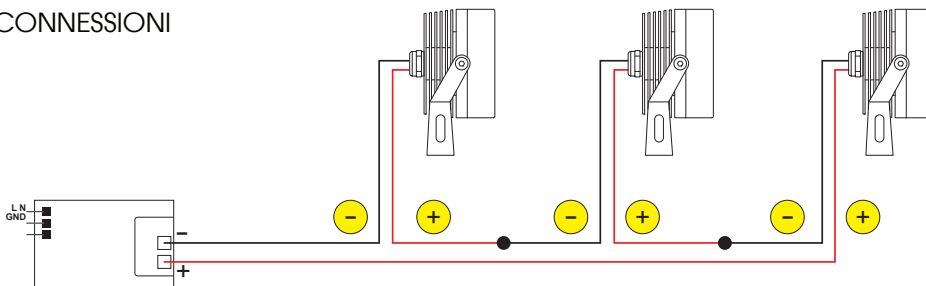

IP67

Include:

Cavo 1,5mt SUB4 FROST-UV 2x0,50

Potenza:

12W/24W/36W(RGB)

1800Lm (24W-500mA)

1560Lm (36W-700mA RGB)

Collegare in serie:

350mA/500mA/700mA (RGB)

CRI >80

850gr

OTTICHE

10° 25° 40° 60° 110°

Diff.

EMISSIONE DI LUCE

DIMENSIONI

CONNESSIONI

ATTENZIONE

I singoli faretto LED vanno collegati in serie, rispettando la polarità.

Alimentare l'impianto solo dopo il collegamento di tutti i faretto.