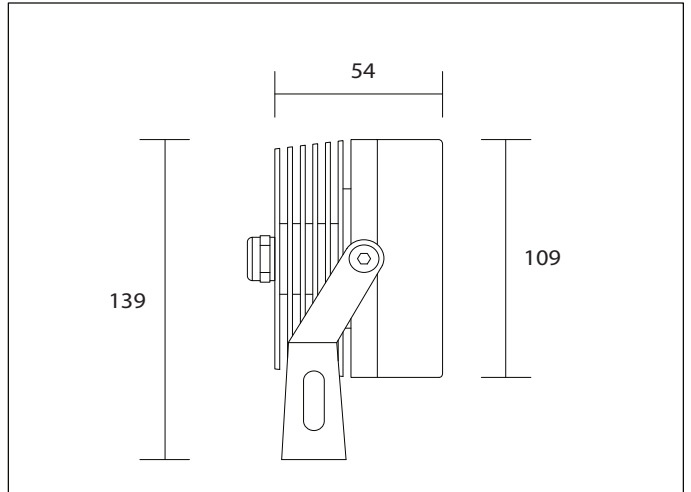

IP67

Include:

Cavo 1,5mt SUB4 FROST-UV 2x0,50

Potenza:

12W/24W/36W(RGB)

1800Lm (24W-500mA)

1560Lm (36W-700mA RGB)

Collegare in serie:

350mA/500mA/700mA (RGB)

CRI >80

850gr

OTTICHE

10° 25° 40° 60° 110°

Diff.

EMISSIONE DI LUCE

DIMENSIONI