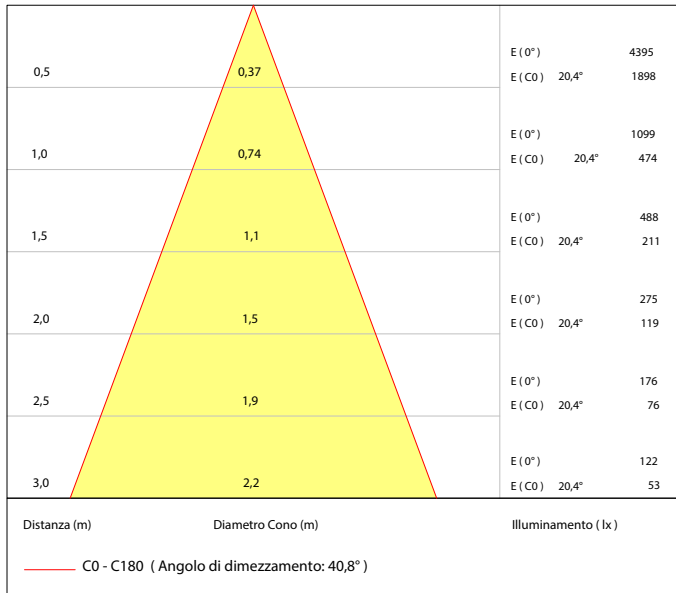

COLORI

-  5500K
-  4000K
-  3000K
-  2700K
-  Ambra
-  Rossa
-  Verde
-  Blu

FINITURE

- Grigio 
- Nero 

CODICE: AV01004GN

IP67

Cavo 150 cm incluso
SUB4 FROST-UV 2x0,50

Potenza:
4W / 8W

450Lm
(3000K-500mA)

Collegare in serie:
350mA / 500mA

CRI
>80

286
gr

OTTICHE

10° 25° 40° 60° 110°

Diff.

EMISSIONE LUMINOSA / DIAGRAMMA CONICO

DIMENSIONI