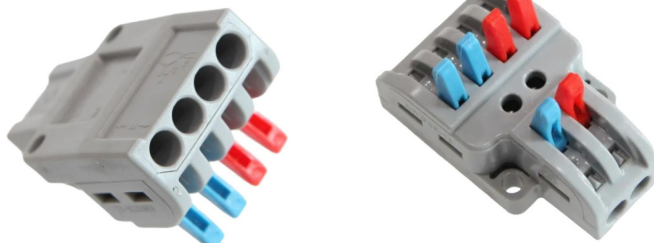

# CONNETTORI AD INNESTO RAPIDO

## 2 IN / 4 OUT - PACCO DA 5pz

IP20

GARANZIA  
3 ANNI

CE

RoHS  
COMPLIANT

32A

250V-600V AC/DC

Cavo  
0,08-4 mm<sup>2</sup>

| CODICE     | PARAMETRI BASE      |                        |                 |                    |                       |           |        |
|------------|---------------------|------------------------|-----------------|--------------------|-----------------------|-----------|--------|
|            | Misure              | Sezione cavo           | Tensione Max.   | Intensità corrente | IN/OUT                | Materiale | IP     |
| AV0051XSAA | 14,40x23,30x39,30mm | 0,08-4 mm <sup>2</sup> | 250V-600V AC/DC | 32A                | 2 Ingressi e 4 uscite | PC        | ● IP20 |