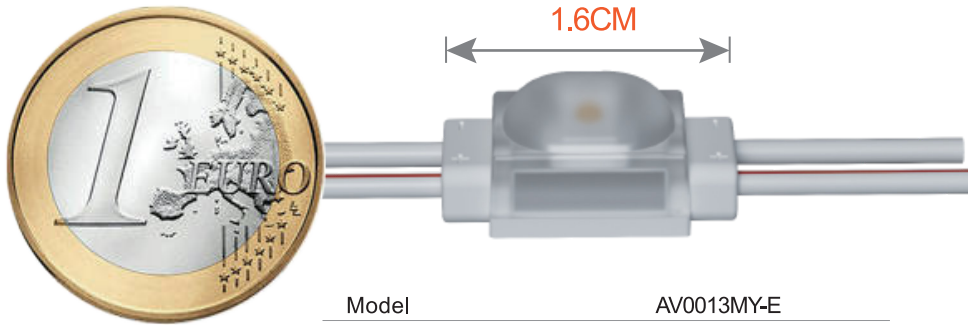

MINI series

Model	AV0013MY-E
Input Voltage	DC12V
Power	0.36W
Luminous Flux	41LM
Dimension	L16 x W8.4 x H7.6mm
Cascade Qty	100 modules/chain
Color	  

Product Parameter

Model	AV0030MY-E	-	-
Input Voltage	DC12V	DC12V	DC12V
Power	0.2W	0.5W	0.72W
Luminous Flux	33LM	80LM	72LM
Dimension	L13.3 x W6.4 x H7.8mm	L26.2 x W8 x H8.3mm	L31.2 x W8 x H8.3mm
Cascade Qty	100 modules/chain	50 modules/chain	50 modules/chain
Color	