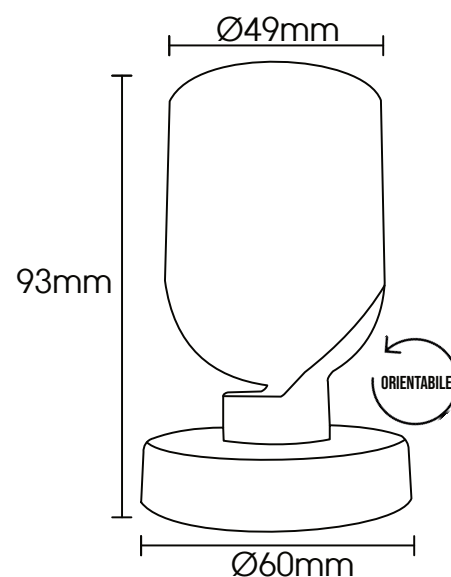

FARETTO SPOT A SUPERFICIE 10W ORIENTABILE

Riflettore cromato

IP20

GARANZIA
3 ANNI

CE

RoHS
COMPLIANT

10W WATT

24V

1000Lm LUMEN

40° OTTICA

CODICE

AV0017WEL ● ●

DIMENSIONI

TEMPERATURA COLORE

Warm
3000K

IMMAGINI