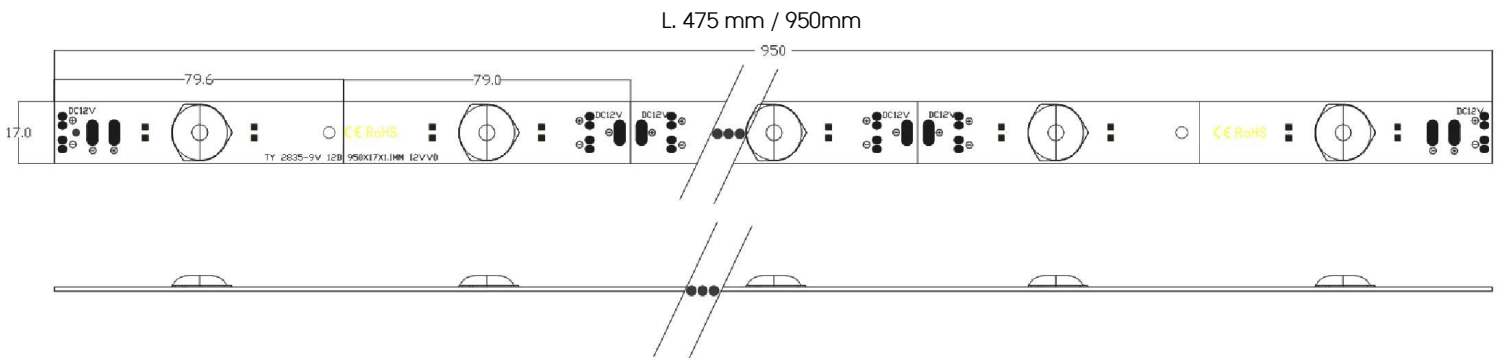

# BARRA LED RIGIDA

## 168°

CODICE	PARAMETRI BASE					PARAMETRI FOTOMETRICI				
	Misure	Unità di Taglio	Input Volt	Watt nominali	Watt effettivi	CRI	Colore Luce	Lumen nominali	Classe Energetica	IP
AV0005MY-E	475x17x1,2mm	1LED/79,6mm	12VDC	6W	-	≥70	3000K	660LM	-	IP20
AV0002MY-E	475x17x1,2mm	1LED/79,6mm	12VDC	6W	-	≥70	4000K	660LM	-	IP20
AV0021MY-E	950x17x1,2mm	1LED/79,6mm	24VDC	9W	-	≥70	4000K-4500K	900LM	-	IP20

Beam angle 168°