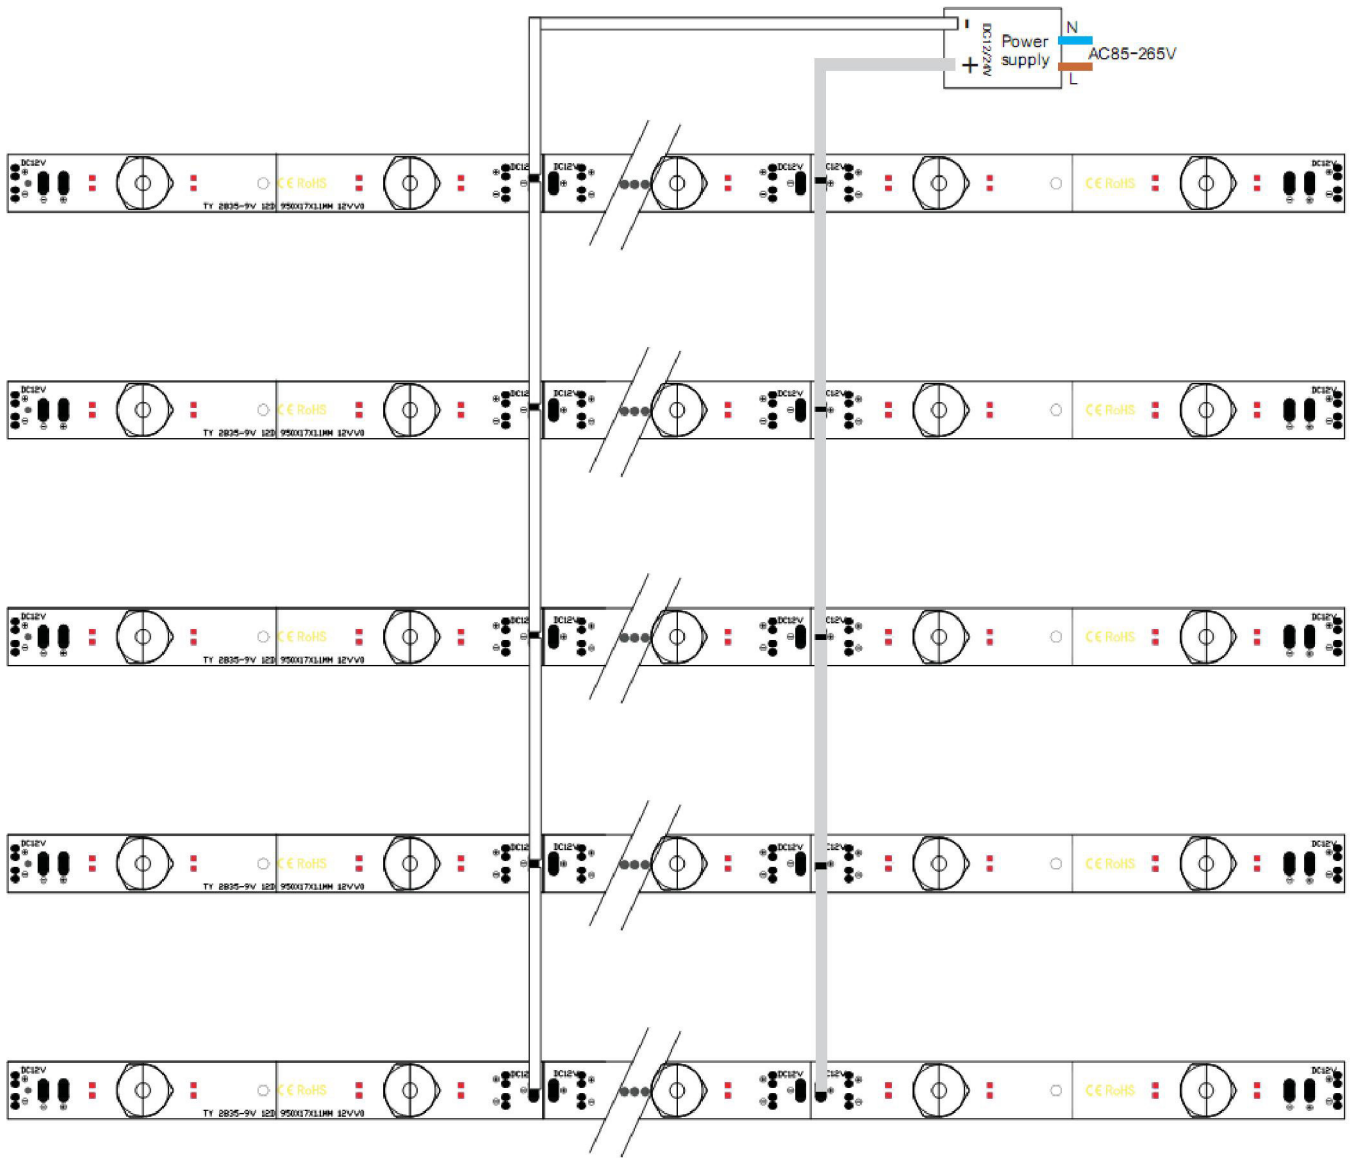

# BARRA LED RIGIDA

## 168°

CODICE	PARAMETRI BASE					PARAMETRI FOTOMETRICI				
	Misure	Unità di Taglio	Input Volt	Watt nominali	Watt effettivi	CRI	Colore Luce	Lumen nominali	Classe Energetica	IP
AV0005MY-E	475x17x1,2mm	1LED/79,6mm	12VDC	6W	-	≥70	3000K	660LM	-	IP20
AV0002MY-E	475x17x1,2mm	1LED/79,6mm	12VDC	6W	-	≥70	4000K	660LM	-	IP20
AV0021MY-E	950x17x1,2mm	1LED/79,6mm	24VDC	9W	-	≥70	4000K-4500K	900LM	-	IP20

Beam angle 168°