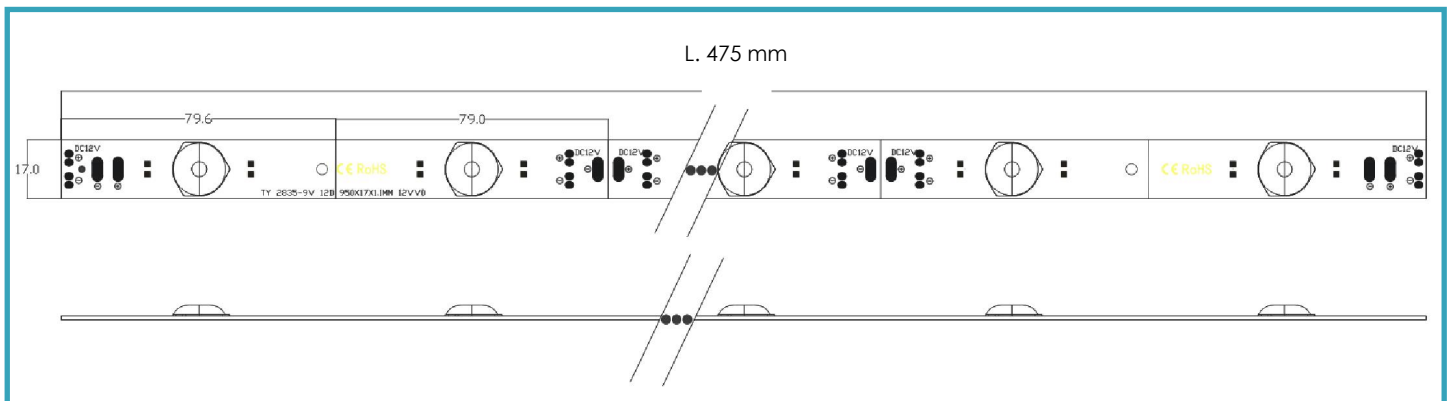

BARRA RIGIDA 6 LED 7,2W 12V

L. 475mm

CODICE	PARAMETRI BASE				PARAMETRI FOTOMETRICI					
	Misure	Unità di Taglio	Input Volt	Watt nominali	Watt effettivi	CRI	Colore Luce	Lumen /MT	Lumen totali	IP
AV0005MY-E	475x17x1,2 mm	1LED/79,6mm	12VDC	16,8W/m	15W/m	≥70	3000K ●	110LM/m	792LM	IP20
AV0002MY-E	475x17x1,2 mm	1LED/79,6mm	12VDC	16,8W/m	15W/m	≥70	4000K ●	110LM/m	792LM	IP20

Beam angle 168°