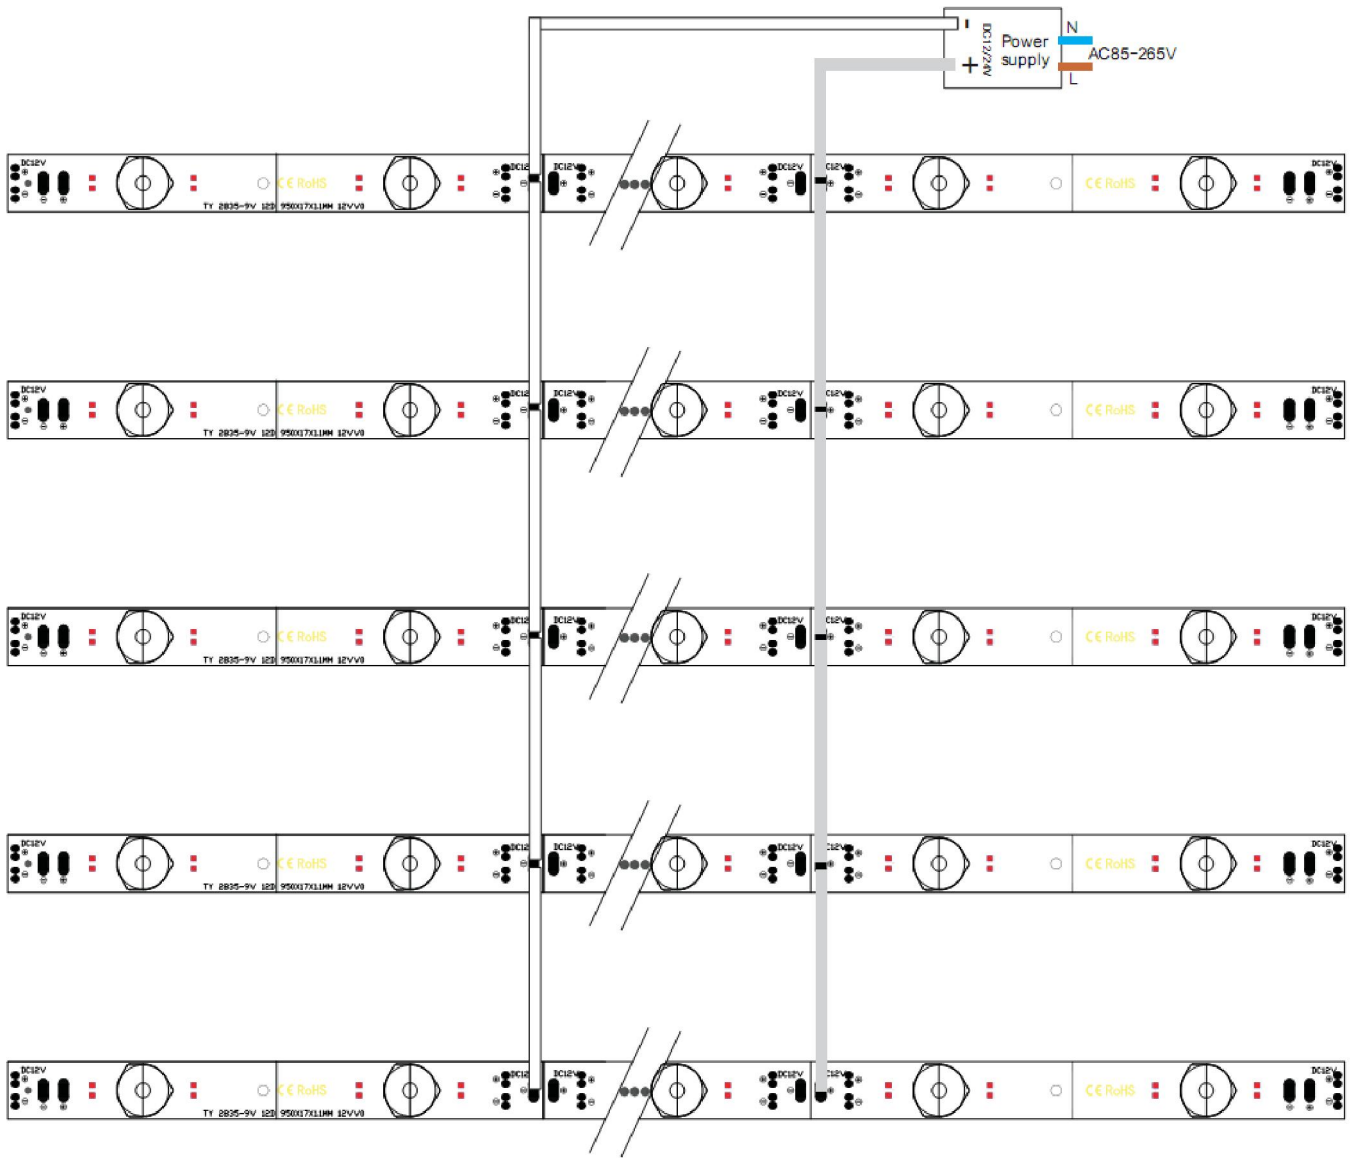

BARRA RIGIDA 6 LED 7,2W 12V

L. 475mm

CODICE	PARAMETRI BASE				PARAMETRI FOTOMETRICI					
	Misure	Unità di Taglio	Input Volt	Watt nominali	Watt effettivi	CRI	Colore Luce	Lumen /MT	Lumen totali	IP
AV0005MY-E	475x17x1,2 mm	1LED/79,6mm	12VDC	16,8W/m	15W/m	≥70	3000K ●	110LM/m	792LM	IP20
AV0002MY-E	475x17x1,2 mm	1LED/79,6mm	12VDC	16,8W/m	15W/m	≥70	4000K ●	110LM/m	792LM	IP20

Beam angle 168°